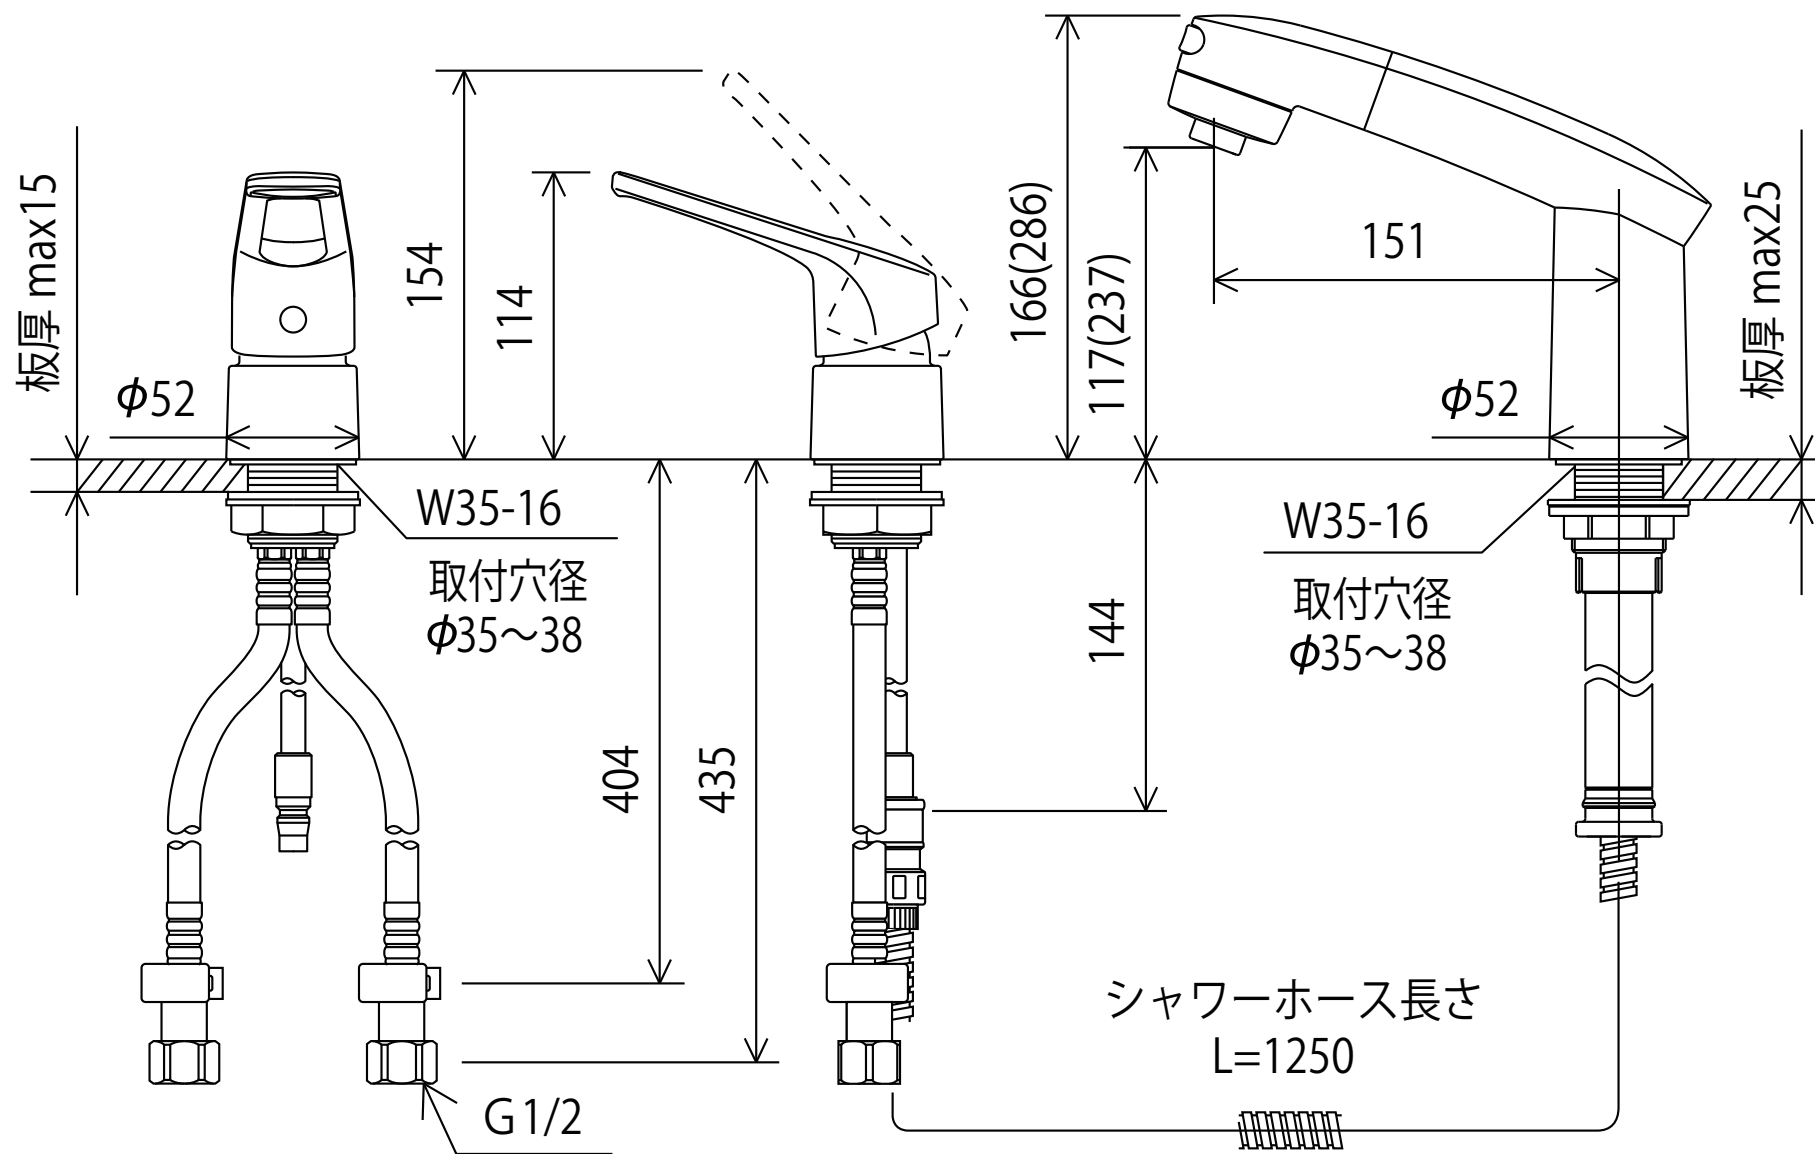

KM8007S2EC

〈取付工具 本体 G11・シャワースタンド KPS955〉