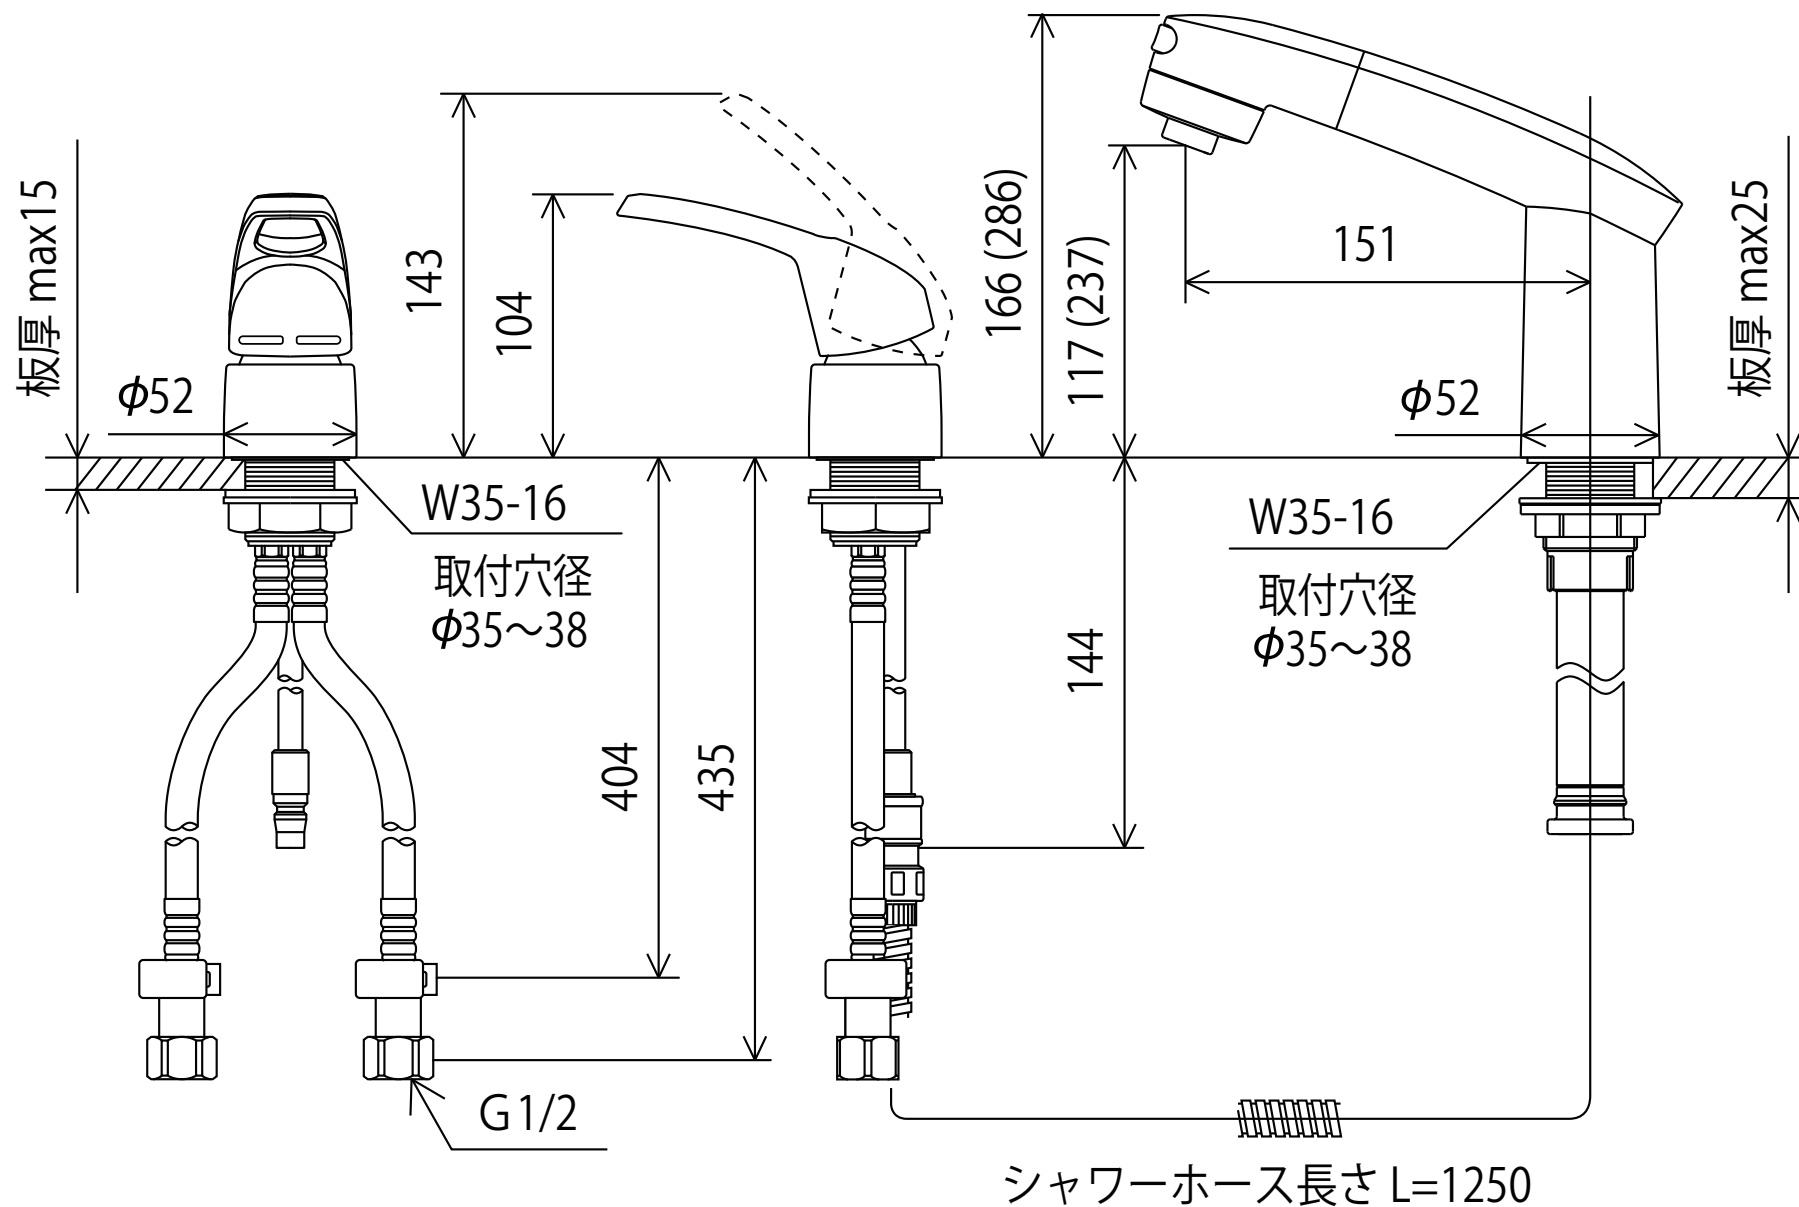

# KM8007S2

〈取付工具 本体 G11・シャワースタンド KPS955〉