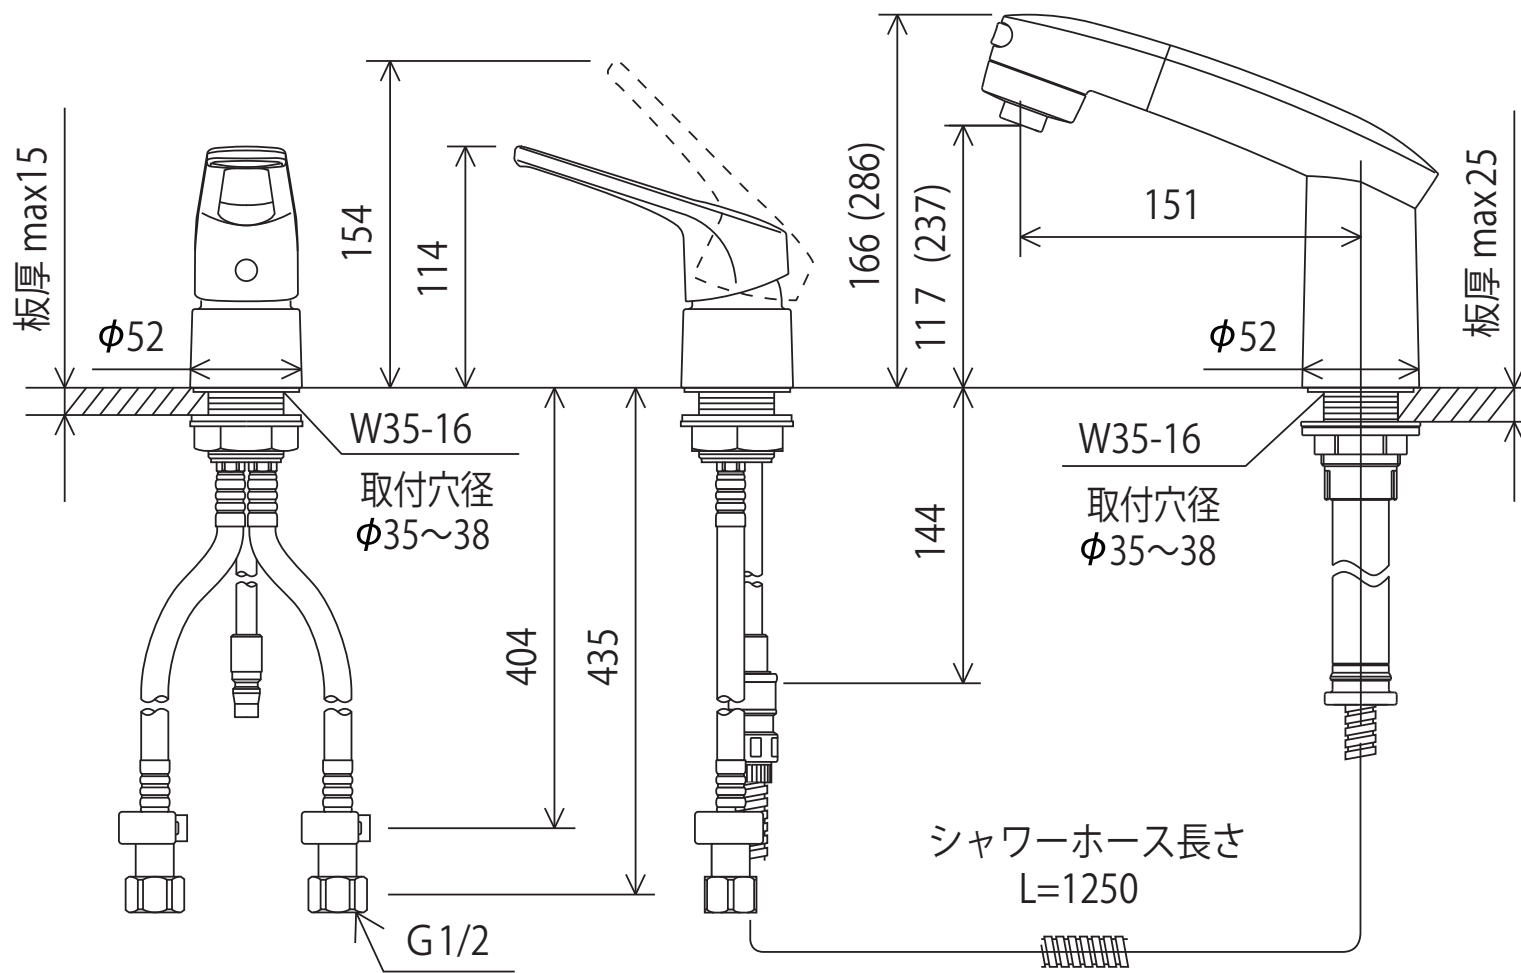

KM8007S3EC

()はリフトアップ時の寸法
<取付工具 本体 KPS955>