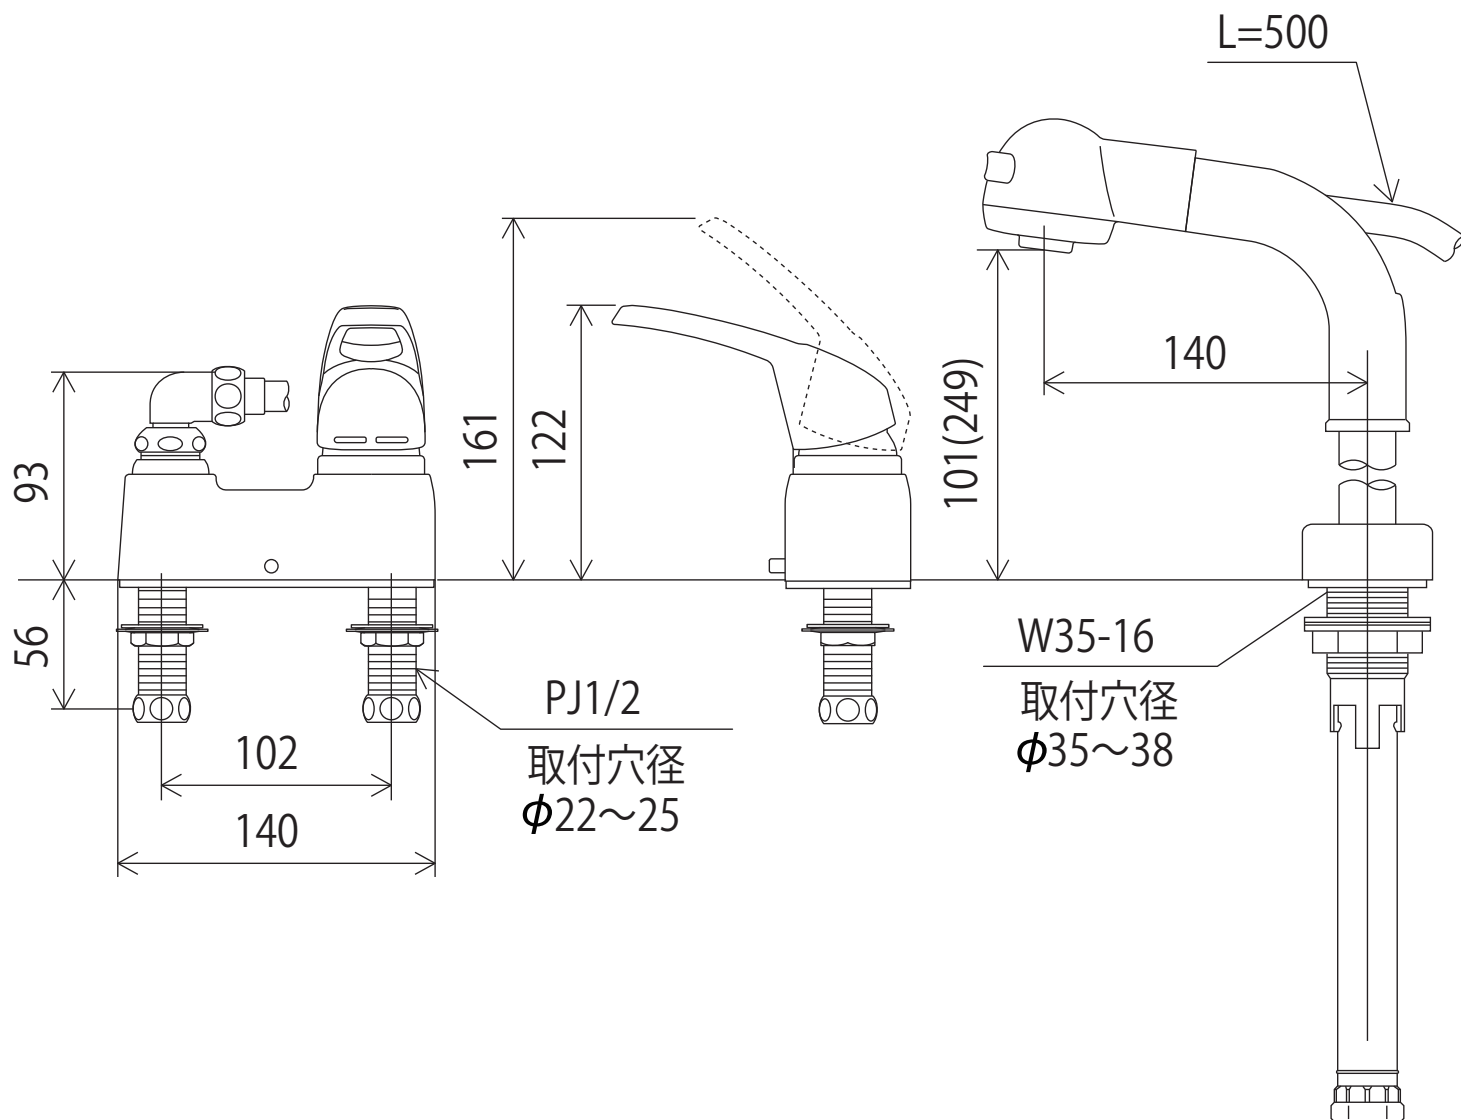

KM8008SLGS

()はリフトアップ時の寸法

<取付工具 本体G4・シャワースタンドG11>