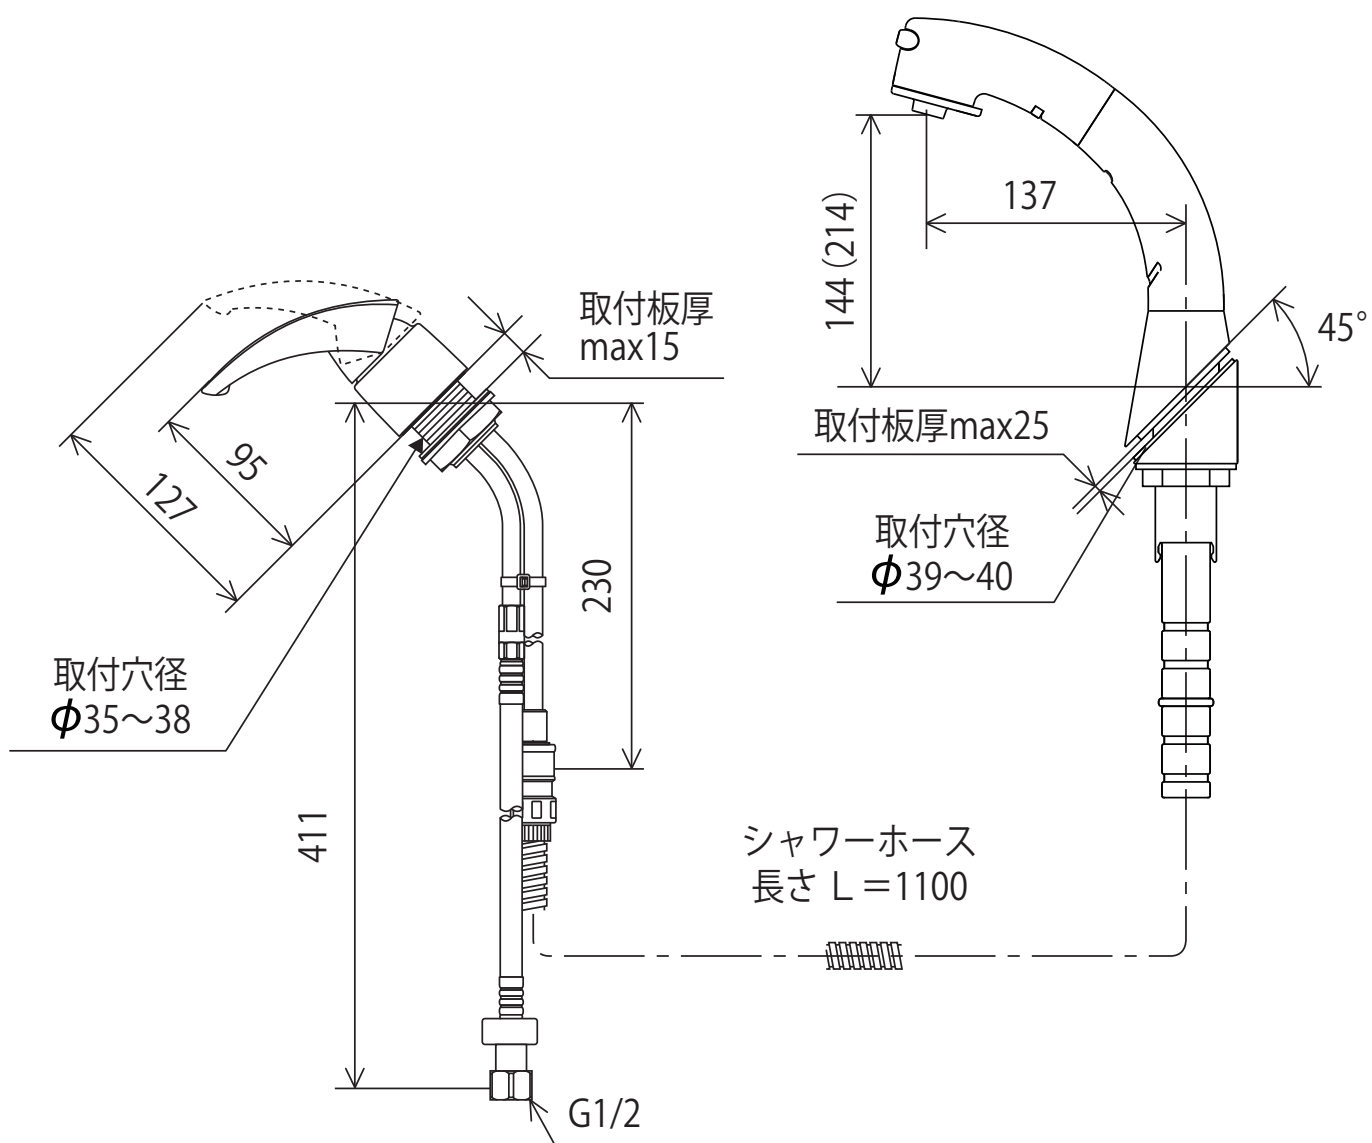

KM8019TN

()はリフトアップ時の寸法

〈取付工具 G11〉