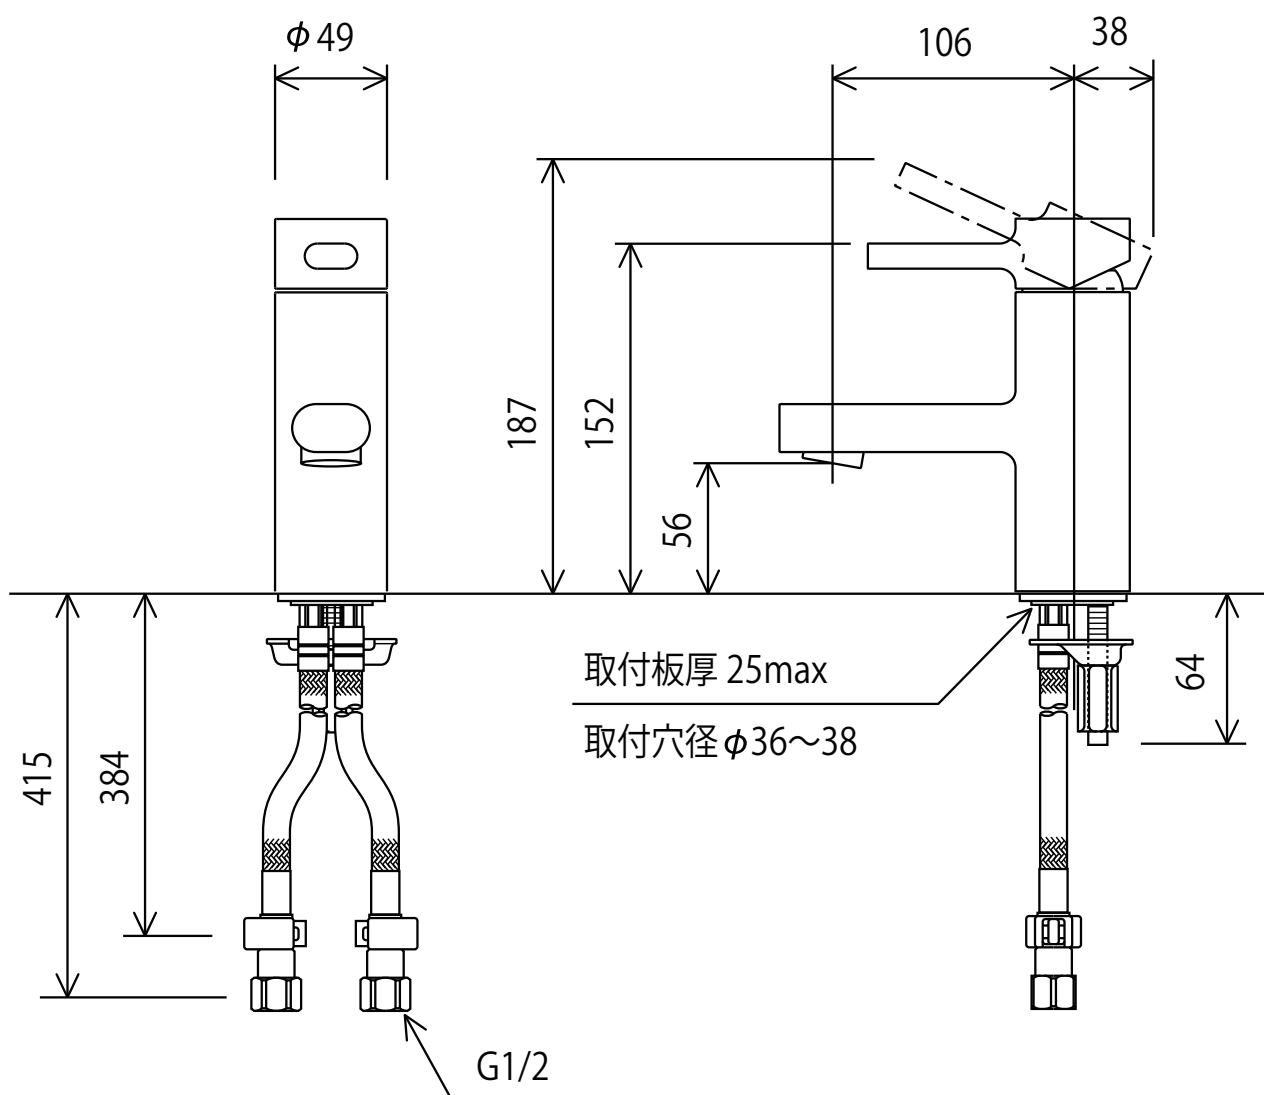

KM901

※吐水口本体は左右に振れる仕様ではありません(固定式)

<取付工具 G30 >