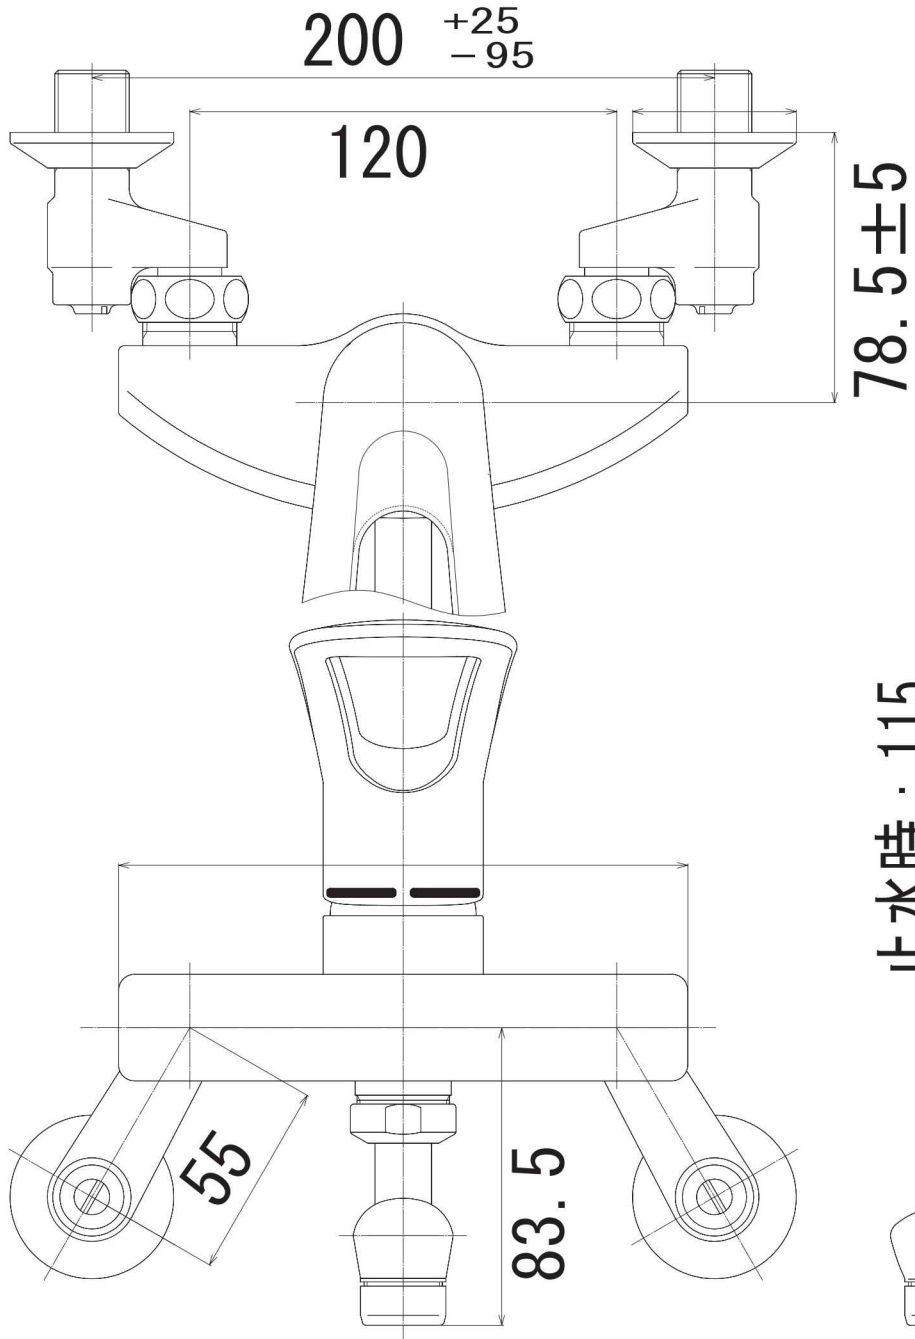

# LFA207E9

止水時 : 115  
吐水時 : 166