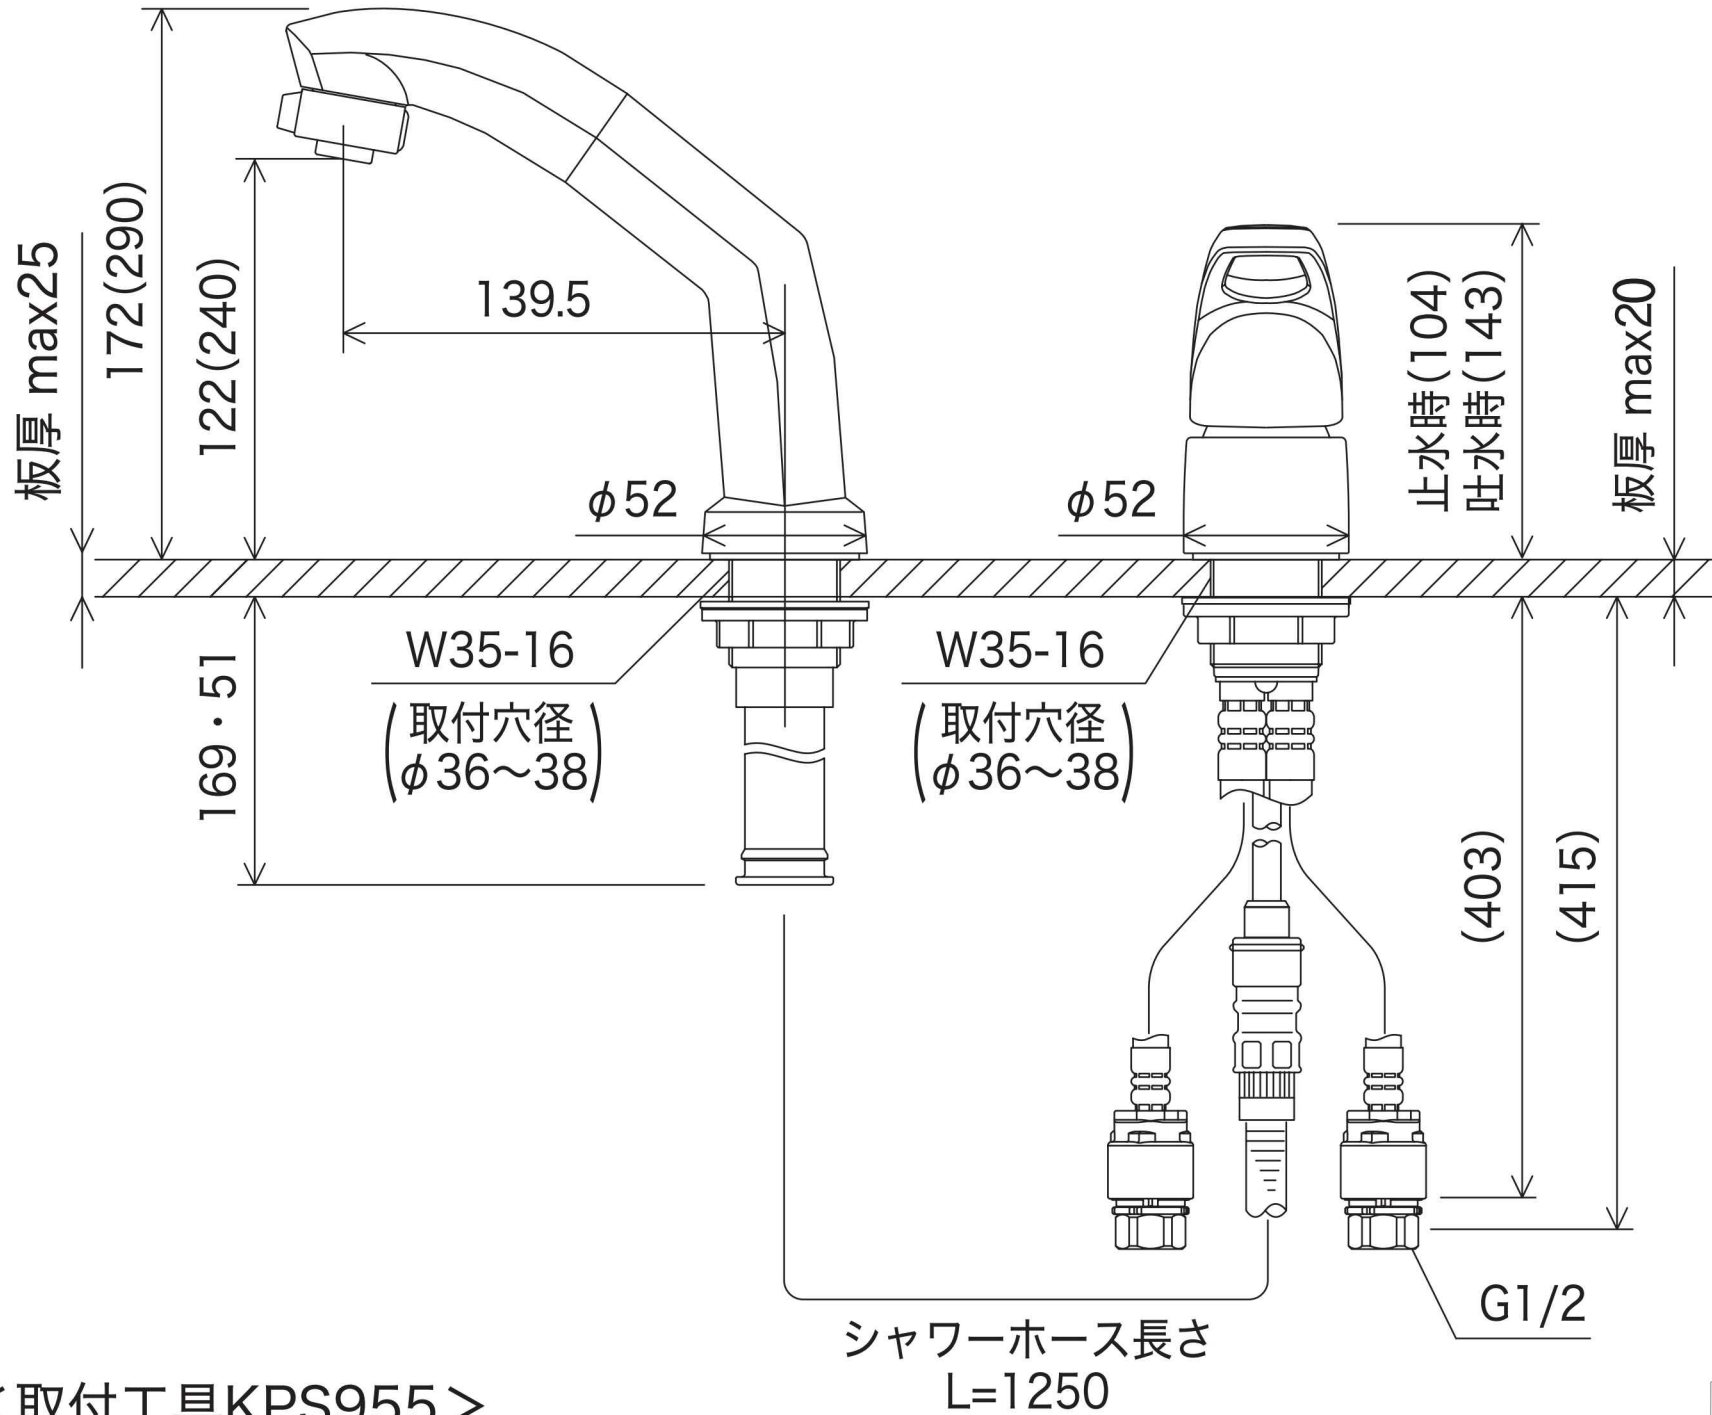

LFB244U20

<取付工具KPS955>