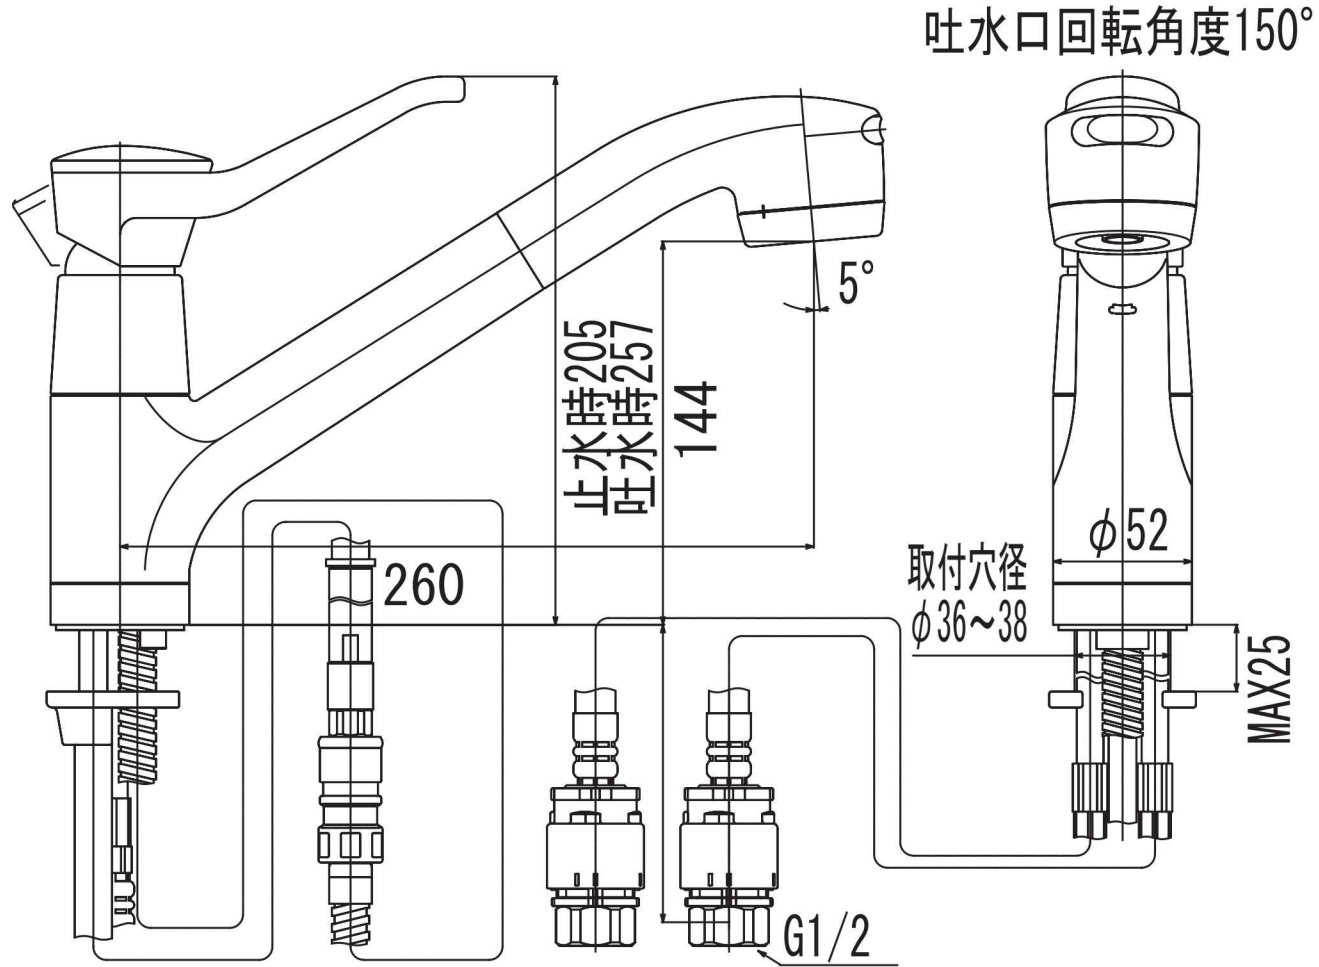

LFB273G5EP

シャワーホースの長さ 1,250
天板からホース底面長さ 600