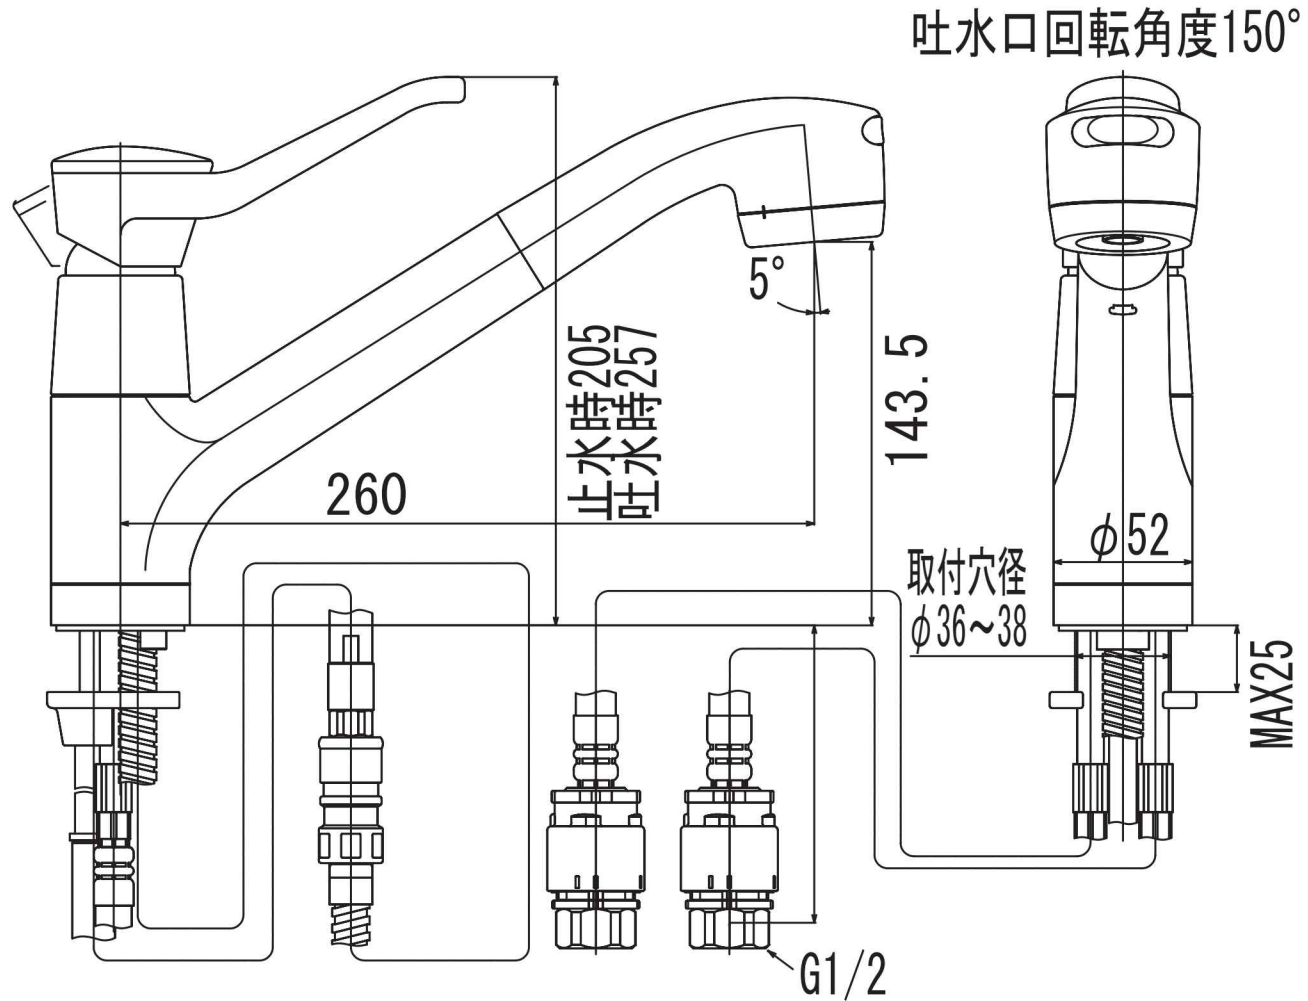

# LFB273G5E

シャワーホースの長さ 1,250  
天板からホース底面長さ 600