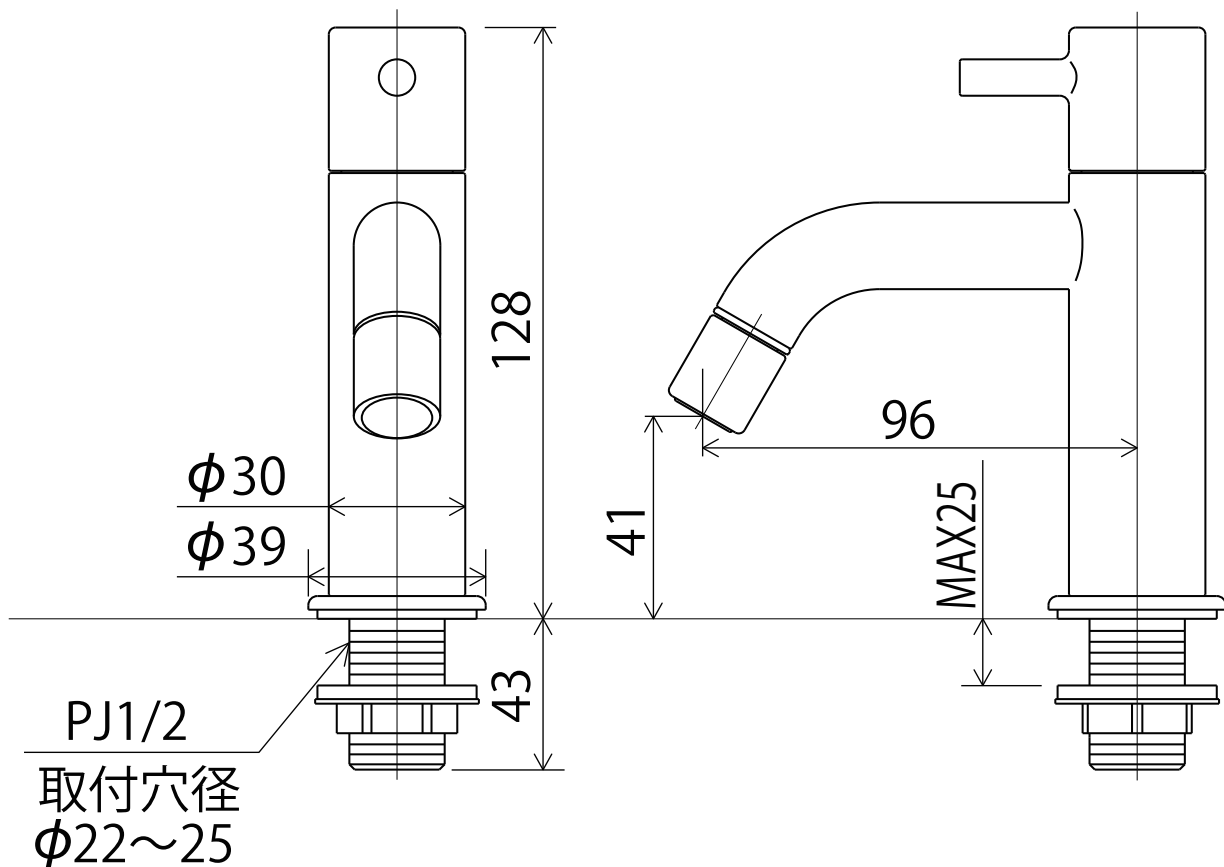

# LFK612-107

## LFK612X-(M4)(M5)(M6)(BN)(BK)(P)(G)

※吐水口本体は左右に振れる仕様ではありません（固定式）。

〈取付工具 G4〉