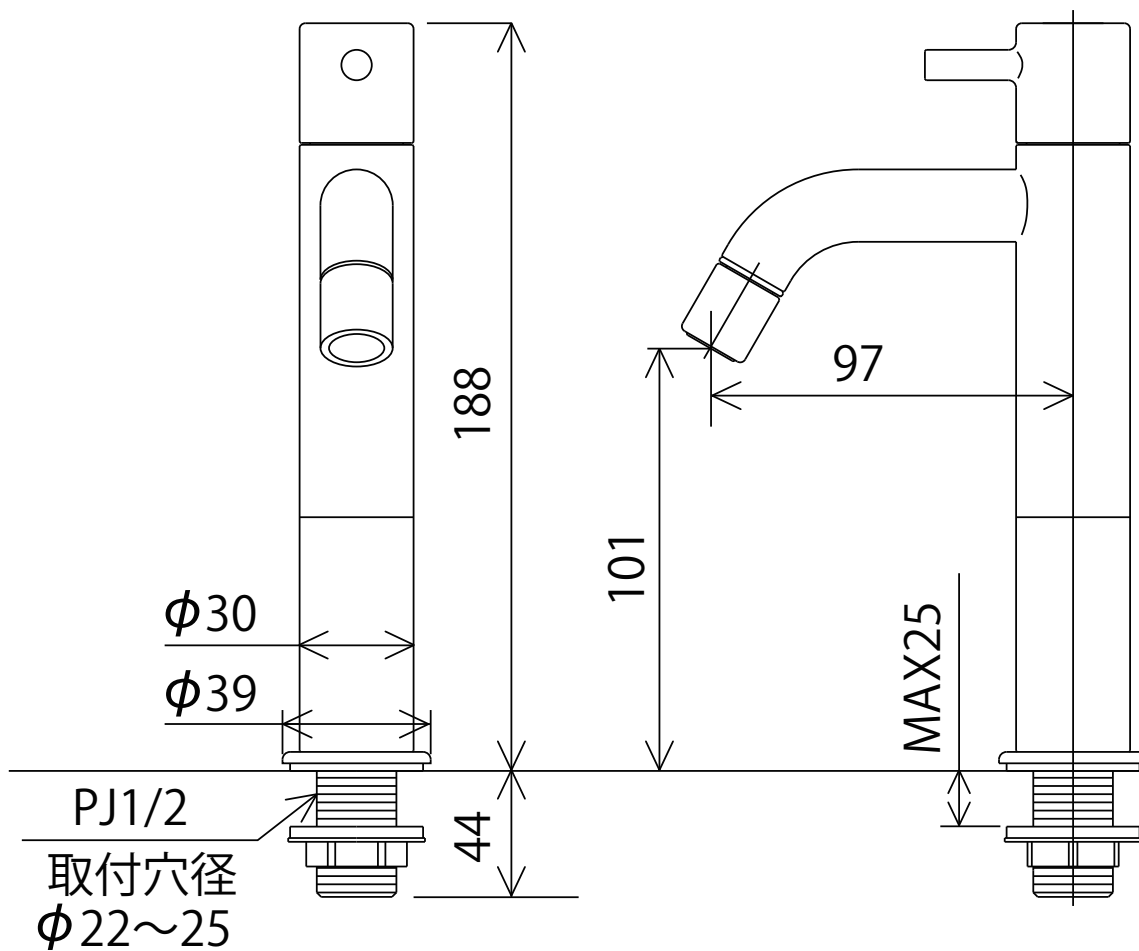

LFK612-110

LFK612X-110(M4)(M5)(M6)

※吐水口本体は左右に振れる仕様ではありません（固定式）。

〈取付工具 G4〉