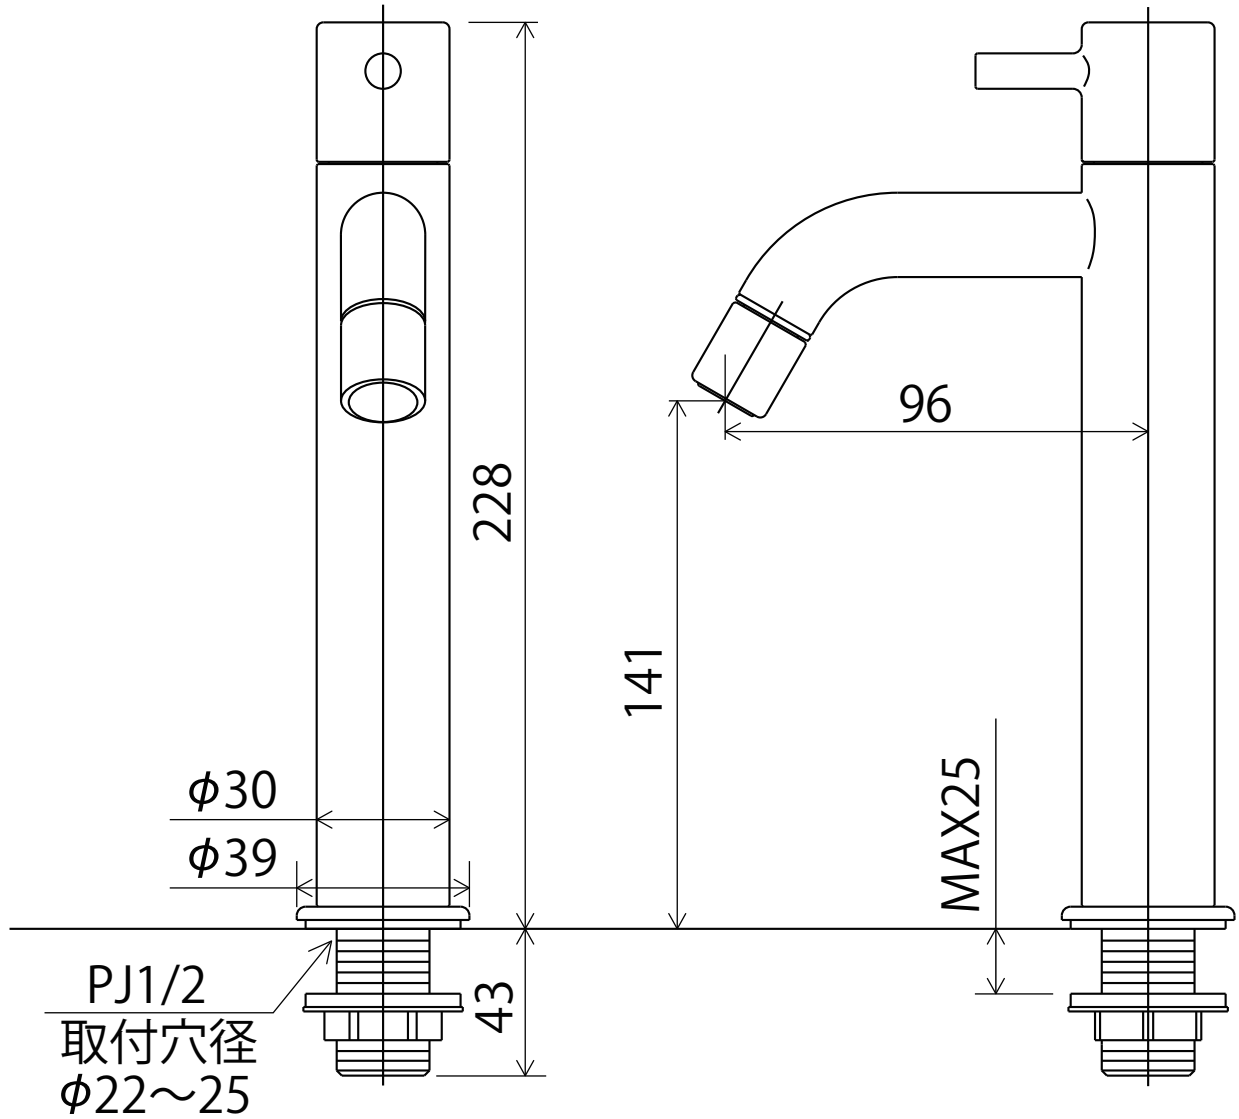

LFK612-112

LFK612X-112(M4)(M5)(M6)

※吐水口本体は左右に振れる仕様ではありません（固定式）。

〈取付工具 G4〉