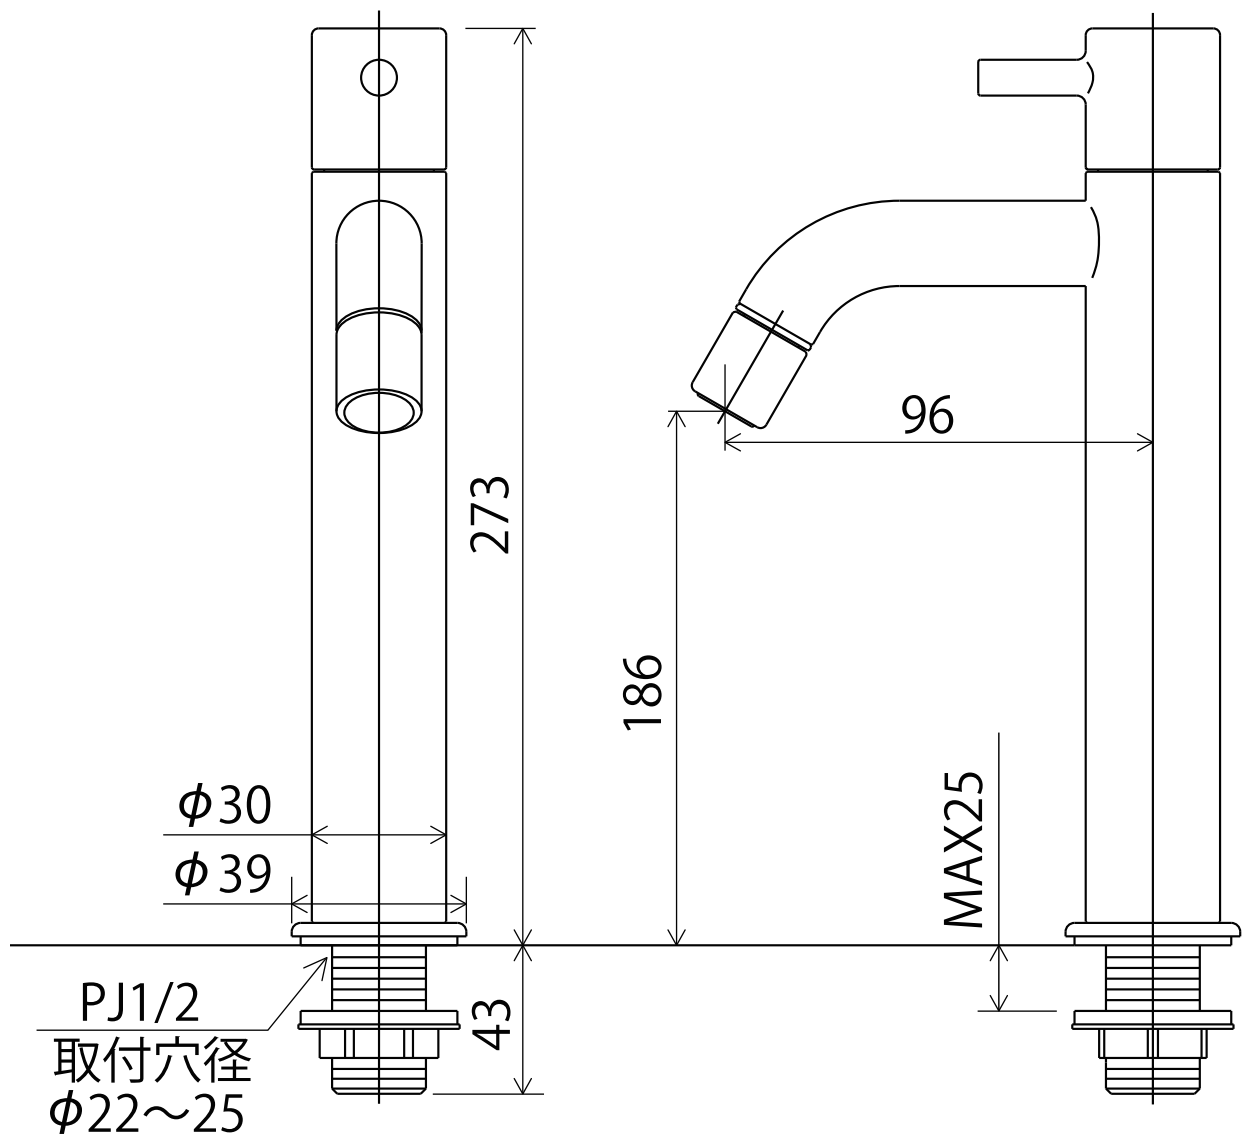

LFK612-187

LFK612X-187(M4)(M5)(M6)(BN)(BK)

※吐水口本体は左右に振れる仕様ではありません（固定式）。

〈取付工具 G4〉

株式会社 **KVK**