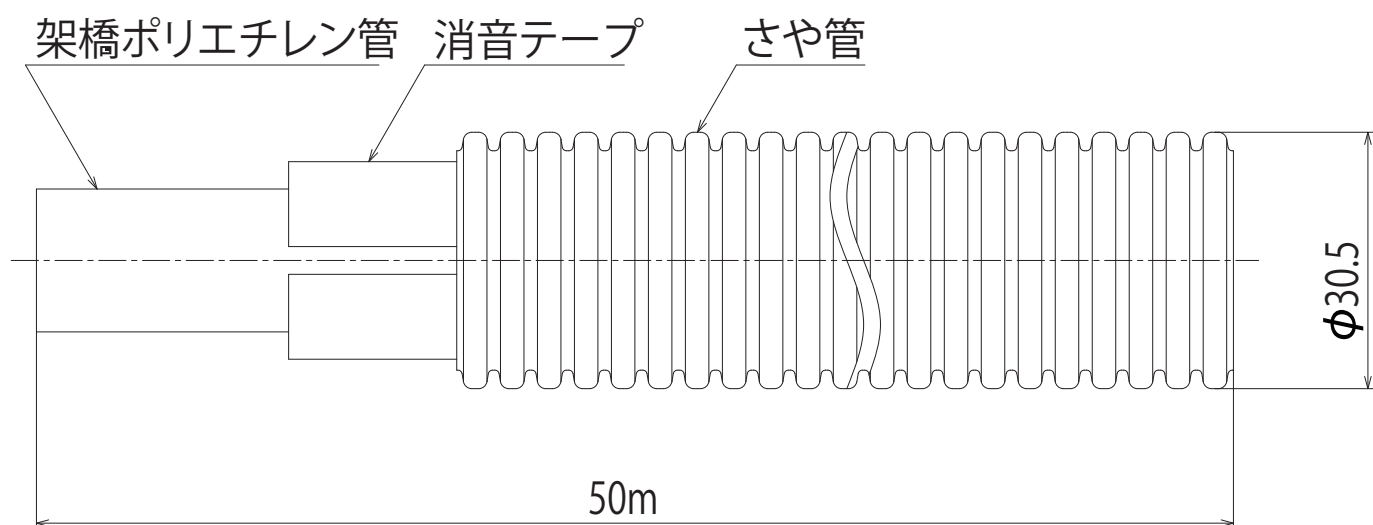

LS2-2513-BT

LS2-2513-PT

品番	使用	さや管サイズ	樹脂管サイズ
LS2-2513-BT	水	25	13A
LS2-2513-PT	湯		