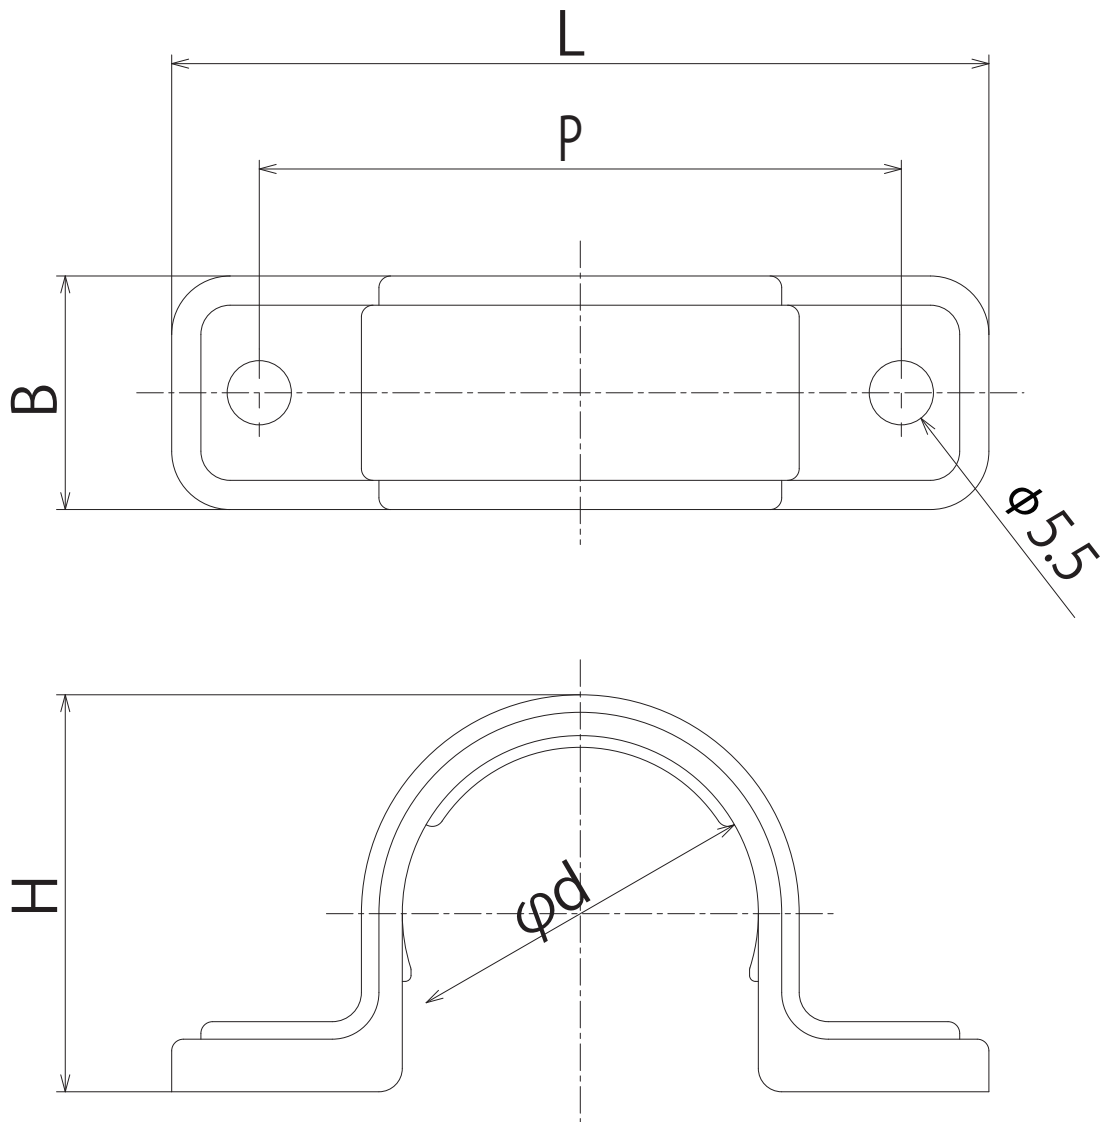

LST-22P • LST-25P
LST-30P • LST-36P

品番	適合さや管	φd	B	L	H	P
LST-22P	22	27.5	20	70	31	55
LST-25P	25	30.5	20	70	34	55
LST-30P	30	36.5	25	80	40	65
LST-36P	36	42	25	90	36.5	75