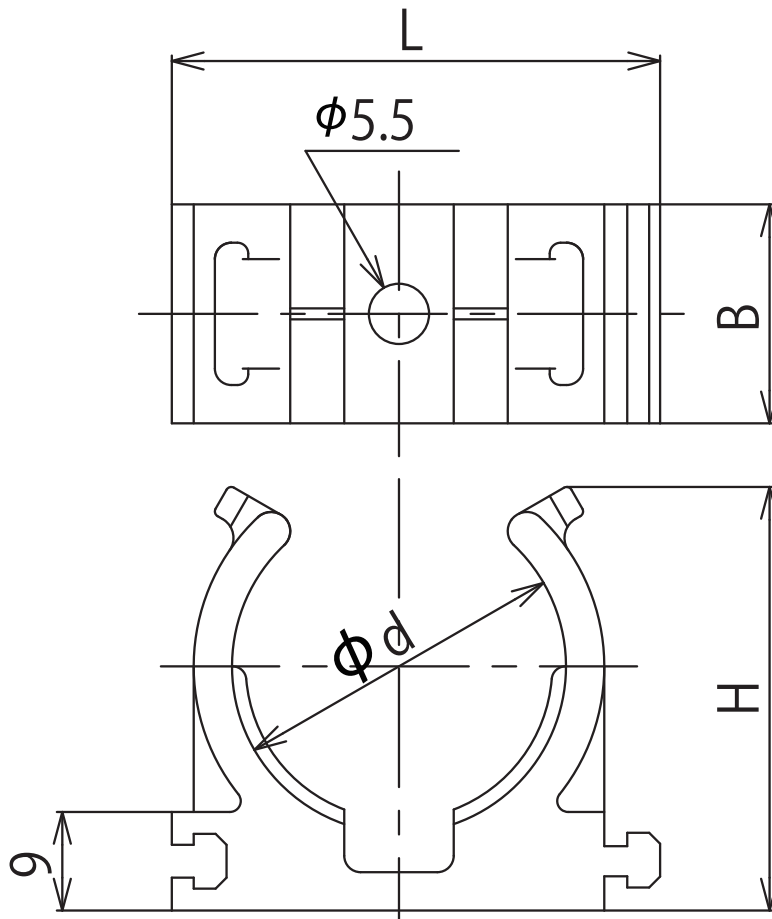

LSY-22

LSY-25

LSY-30

LSY-36

品番	適さや管	ϕd	B	L	H	ケース入数	希望小売価格
LSY-22	22	27.5	20	40.5	34.5	300	¥110 (税込¥121)
LSY-25	25	30.5	20	45	37.5	200	¥130 (税込¥143)
LSY-30	30	36.5	20	51.5	43.5	160	¥140 (税込¥154)
LSY-36	36	42	20	57	47.5	120	¥180 (税込¥198)