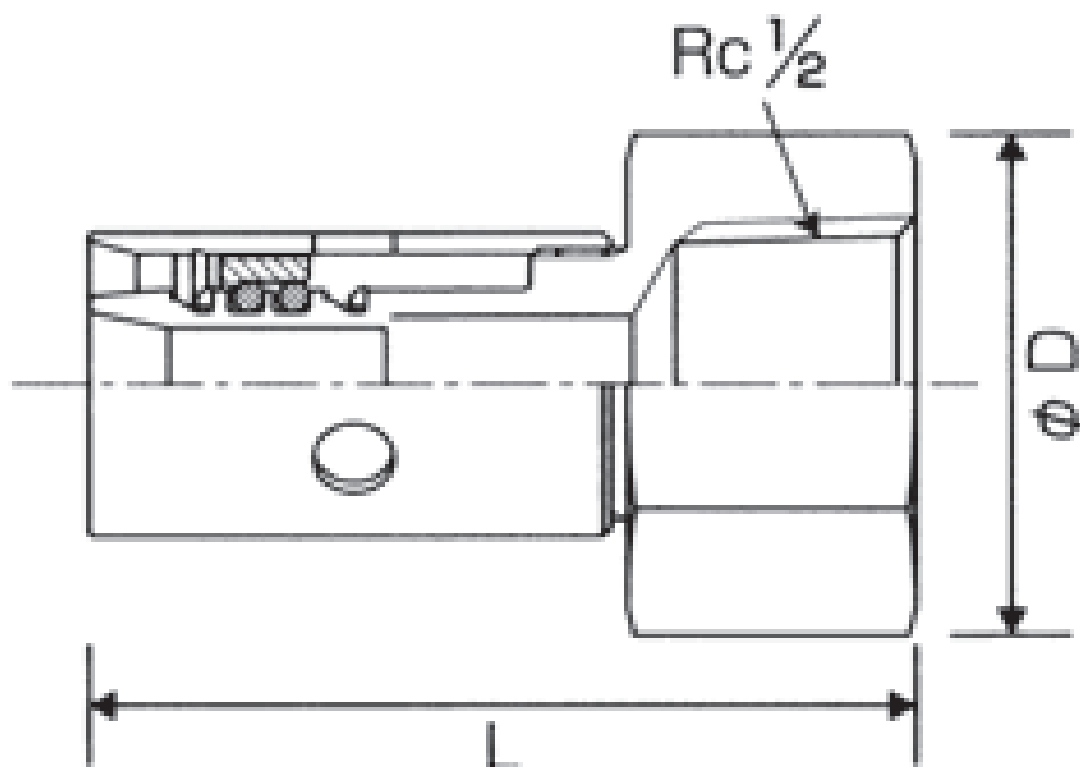

MOTF-10・MOTF-13

品番	呼び径		L(mm)	D(mm)
	管径	ねじ		
MOTF-10	10A	Rc1/2	51.5	27
MOTF-13	13A	Rc1/2	51.5	27