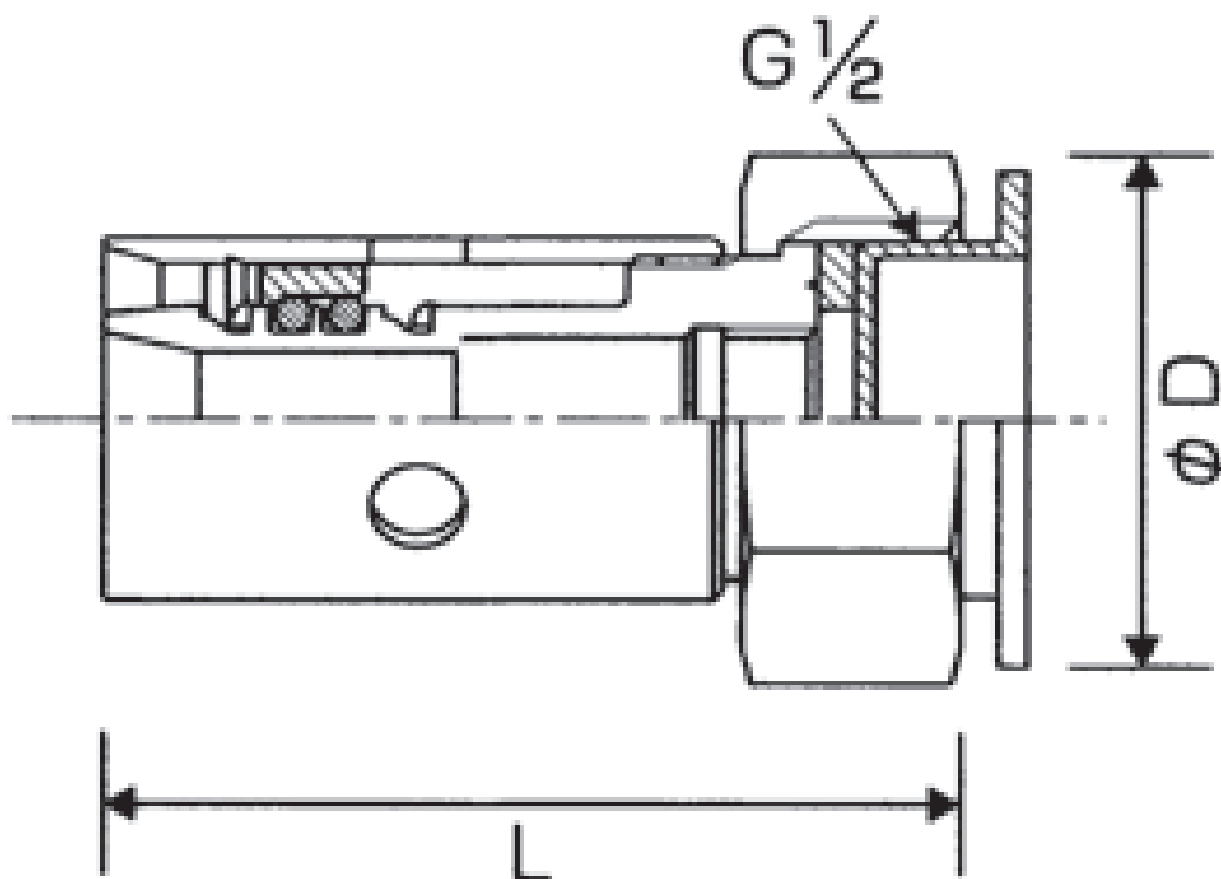

# MOTU-10・MOTU-13

品番	呼び径		L(mm)	D(mm)
	管径	ねじ		
MOTU-10	10A	G1/2	43	24
MOTU-13	13A	G1/2	45	24