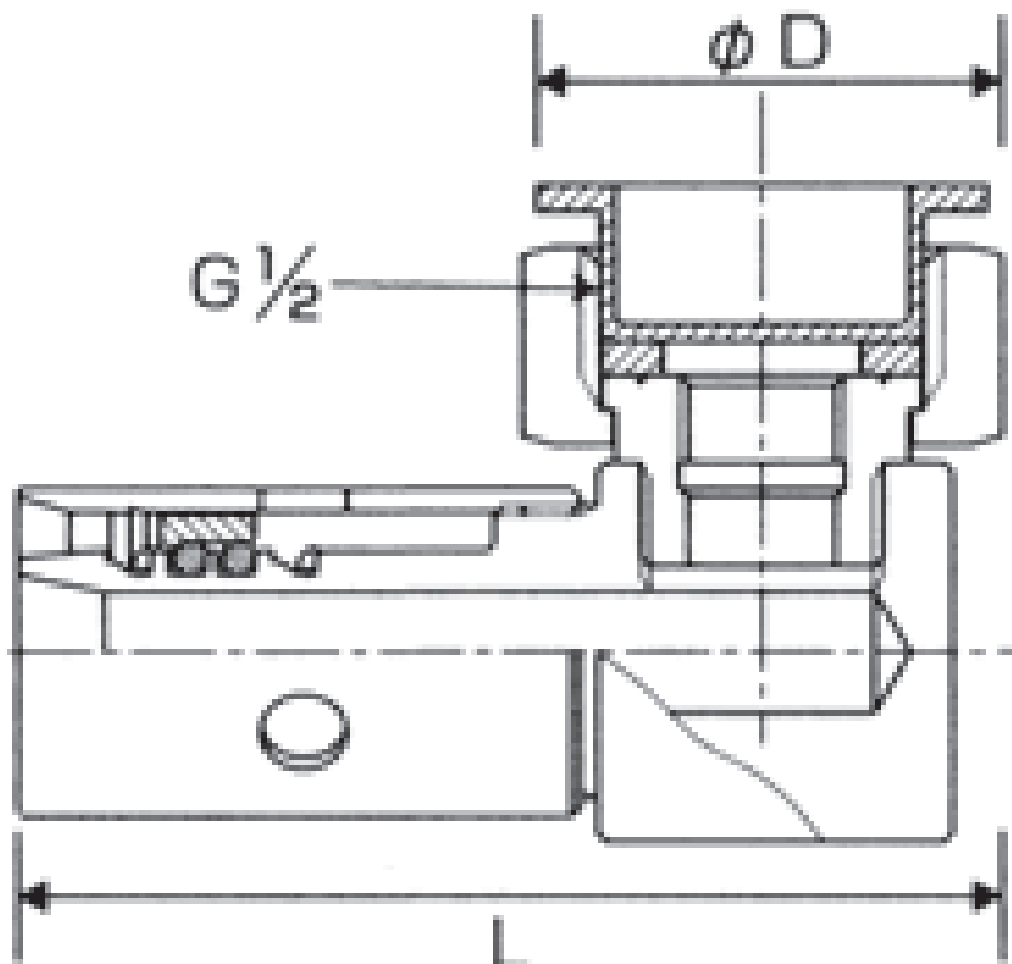

MOTUL-10 ・ MOTUL-13

品番	呼び径		L(mm)	D(mm)
	管径	ねじ		
MOTUL-10	10A	G1/2	54	24
MOTUL-13	13A	G1/2	54	24