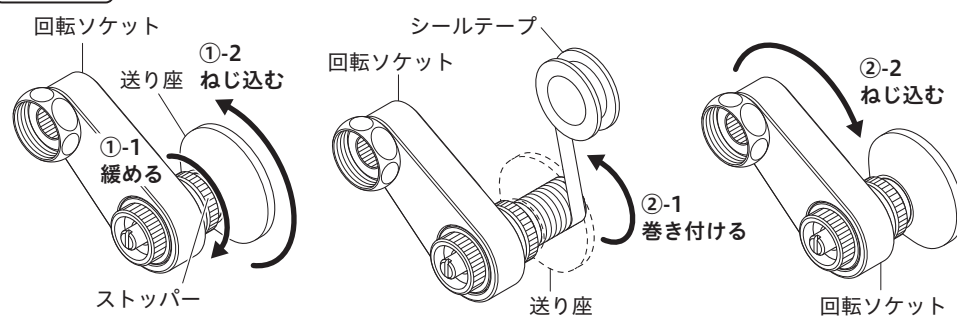

7-2 ソケットのストレーナ清掃のお願い

ソケットのストレーナは施工後必ず清掃してください。ソケットのストレーナにゴミ等がつかりますと、吐水量が減ったり、希望する温度にならない場合があります。

➡ 取扱説明書「日常のお手入れ」参照

7-3 吐水口清掃のお願い

吐水口のストレーナ・泡まつ器・シャワーフェイス・整流器は施工後必ず清掃してください。吐水口のストレーナ・泡まつ器・シャワーフェイス・整流器にゴミ等がつかりますと、吐水量が減ったり、希望する温度にならない場合があります。

➡ 取扱説明書「日常のお手入れ」参照

7 ページ

2 回転ソケットの取り付け

- ① ストッパーを緩め、回転ソケットに送り座を奥まではめます。
- ② 回転ソケットのねじ部に向かって右向きにシールテープをくい込むように巻き付けて、配管に垂直にねじ込みます。(送り座を壁へ当てます。)

注意 工具の使用などによる過剰な締め付けはソケットや配管が破損する原因になります。

〈図1〉上から見た図

3 本体の取り付け

- ① 湯水回転ソケットと水栓本体との間にパッキンを入れ、袋ナットで本体を固定します。回転ソケットを左右に回したり、前後に動かしたりして調整し、本体を取り付けます。

注意 ・図2のように湯側と水側のパッキン面は、段違いにならないようにしてください。
・図3のように湯側ソケットと水側ソケットは「ハ」の字にして取り付けてください。
・回転ソケットの調整時に、元ねじが動かないように注意してください。元ねじが戻ると水漏れの原因になります。

- ② 本体取り付け後、ストッパーを回転ソケットに当たる位置まで動かします。

〈図2〉上から見た図

〈図3〉「ハ」の字にする

6 ページ

7-4 止水弁による流量の調節方法