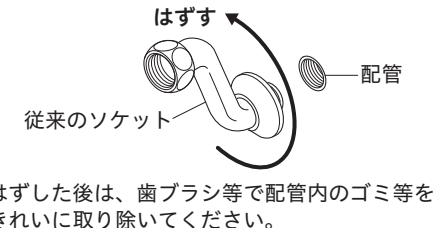

5 回転ソケットについて

ソケットを配管に取り付けてから、角度・前後の調整ができます。

6 取り付け手順

従来品から取り替える場合

※取り替えの際は、取付店またはKVK修理受付センターにご相談ください。

- ① 止水栓をしめ、湯水が出ないことを確認します。(地域によっては、左回しの場合があります。)

マンションなどの止水栓ボックスの場合

- ② 従来の本体を取りはずします。

- ③ 従来のソケットを取りはずします。(回した数を控えておきます。)

1 給水管内の清掃

配管工事後、必ず給湯・給水管内のゴミなどを取り除いてください。

5 ページ

6 取り付け手順

4 吐水口の取り付け

吐水口を吐水口接続部に接続します。締め付けは、二面幅に合わせてモンキーレンチなどで確実に行ってください。

【お願い】
締め付ける際は傷が付かないようあて布等をしてください。

➡ 取扱説明書「日常のお手入れ」参照

7 ページ

2 回転ソケットの取り付け

- ① ストッパーを緩め、回転ソケットに送り座を奥まではめます。
- ② 回転ソケットのねじ部に向かって右向きにシールテープをくい込むように巻き付けて、配管に垂直にねじ込みます。(送り座を壁へ当てます。)

注意 工具の使用などによる過剰な締め付けはソケットや配管が破損する原因になります。

〈図1〉上から見た図

3 本体の取り付け

- ① 湯水回転ソケットと水栓本体との間にパッキンを入れ、袋ナットで本体を固定します。回転ソケットを左右に回したり、前後に動かしたりして調整し、本体を取り付けます。

流量が多すぎる場合などは、止水弁を操作して流量の調節をしてください。時計回りに回すと流量が少なくなり、いっぱいまで回すと止水します。また、反時計回りに回すと流量が多くなり、いっぱいまで回すと最大流量となります。

標準レバー仕様

レバーハンドルが正面を向いている位置で適温、全開吐水で適量になるように止水弁で調節します。

eレバー仕様

レバーハンドルのクリック手前で適量(湯側・水側それぞれが5L/min程度)となるように止水弁で調節します。水圧が低く、クリック手前で適量が得られない場合は、止水弁を最大流量にしてください。