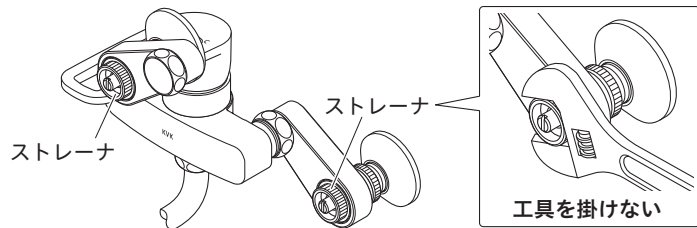

注意 施工後、ストレーナに工具などをかけてはくささないでください。元ねじ部またはストレーナが緩み、漏水して家財などを濡らす財産損害発生のおそれがあります。ストレーナは手ではずしてください。

7 取り付け後の点検と清掃

7-1 通水確認

注意 水栓取り付け後、通水して湯水の出し止めを5～6回繰り返し、配管接続部および水栓から水漏れがないことを確認してください。確認しないと、漏水で家財などを濡らす財産損害発生のおそれがあります。

7-2 ソケットのストレーナ清掃のお願い

ソケットのストレーナは施工後必ず清掃してください。ソケットのストレーナにゴミ等がつかりますと、吐水量が減ったり、希望する温度にならない場合があります。

➡ 取扱説明書「日常のお手入れ」参照

7-3 吐水口清掃のお願い

吐水口のストレーナ・泡まつ器・シャワーフェイス・整流器は施工後必ず清掃してください。吐水口のストレーナ・泡まつ器・シャワーフェイス・整流器にゴミ等がつかりますと、吐水量が減ったり、希望する温度にならない場合があります。

➡ 取扱説明書「日常のお手入れ」参照

7 ページ

2 回転ソケットの取り付け

- ① ストッパーを緩め、回転ソケットに送り座を奥まではめます。
- ② 回転ソケットのねじ部に向かって右向きにシールテープをくい込むように巻き付けて、配管に垂直にねじ込みます。(送り座を壁へ当てます。)

注意 工具の使用などによる過剰な締め付けはソケットや配管が破損する原因になります。