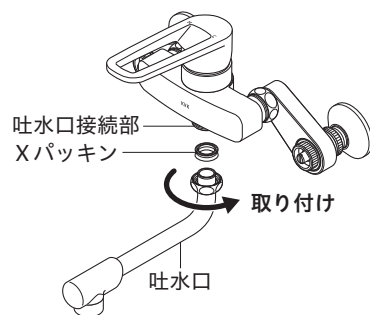

5 回転ソケットについて

ソケットを配管に取り付けてから、角度・前後の調整ができます。

6 取り付け手順

従来品から取り替える場合

※取り替えの際は、取付店またはKVK修理受付センターにご相談ください。

- ① 止水栓をしめ、湯水が出ないことを確認します。(地域によっては、左回しの場合があります。)

マンションなどの止水栓ボックスの場合

- ② 従来の本体を取りはずします。

- ③ 従来のソケットを取りはずします。(回した数を控えておきます。)

1 給水管内の清掃

配管工事後、必ず給湯・給水管内のゴミなどを取り除いてください。

5 ページ

6 取り付け手順

4 吐水口の取り付け

吐水口を吐水口接続部に接続します。締め付けは、二面幅に合わせてモンキーレンチなどで確実に行ってください。

【お願い】
締め付ける際は傷が付かないようあて布等をしてください。

注意 施工後、ストレーナに工具などをかけてはくささないでください。元ねじ部またはストレーナが緩み、漏水して家財などを濡らす財産損害発生のおそれがあります。ストレーナは手ではずしてください。

7 取り付け後の点検と清掃

7-1 通水確認

注意 水栓取り付け後、通水して湯水の出し止めを5～6回繰り返し、配管接続部および水栓から水漏れがないことを確認してください。確認しないと、漏水で家財などを濡らす財産損害発生のおそれがあります。

➡ 取扱説明書「日常のお手入れ」参照

7 ページ

2 回転ソケットの取り付け

- ① ストッパーを緩め、回転ソケットに送り座を奥まではめます。
- ② 回転ソケットのねじ部に向かって右向きにシールテープをくい込むように巻き付けて、配管に垂直にねじ込みます。(送り座を壁へ当てます。)

注意 工具の使用などによる過剰な締め付けはソケットや配管が破損する原因になります。

〈図1〉上から見た図

3 本体の取り付け

- ① 湯水回転ソケットと水栓本体との間にパッキンを入れ、袋ナットで本体を固定します。回転ソケットを左右に回したり、前後に動かしたりして調整し、本体を取り付けます。