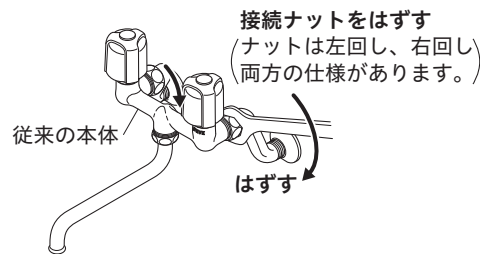

5 回転ソケットについて

ソケットを配管に取り付けてから、角度・前後の調整ができます。

6 取り付け手順

従来品から取り替える場合

※取り替えの際は、取付店またはKVK修理受付センターにご相談ください。

- ① 止水栓をしめ、湯水が出ないことを確認します。(地域によっては、左回しの場合があります。)

マンションなどの止水栓ボックスの場合

- ② 従来の本体を取りはずします。

- ③ 従来のソケットを取りはずします。(回した数を控えておきます。)

1 給水管内の清掃

配管工事後、必ず給湯・給水管内のゴミなどを取り除いてください。

5 ページ

6 取り付け手順

4 吐水口の取り付け

吐水口を吐水口接続部に接続します。締め付けは、二面幅に合わせてモンキーレンチなどで確実に行ってください。

【お願い】
締め付ける際は傷が付かないようあて布等をしてください。

➡ 取扱説明書「日常のお手入れ」参照

7 ページ

2 回転ソケットの取り付け

- ① ストッパーを緩め、回転ソケットに送り座を奥まではめます。
- ② 回転ソケットのねじ部に向かって右向きにシールテープをくい込むように巻き付けて、配管に垂直にねじ込みます。(送り座を壁へ当てます。)

注意 工具の使用などによる過剰な締め付けはソケットや配管が破損する原因になります。

〈図1〉上から見た図

3 本体の取り付け

- ① 湯水回転ソケットと水栓本体との間にパッキンを入れ、袋ナットで本体を固定します。回転ソケットを左右に回したり、前後に動かしたりして調整し、本体を取り付けます。

流量が多すぎる場合などは、止水弁を操作して流量の調節をしてください。時計回りに回すと流量が少なくなり、いっぱいまで回すと止水します。また、反時計回りに回すと流量が多くなり、いっぱいまで回すと最大流量となります。

標準レバー仕様

レバーハンドルが正面を向いている位置で適温、全開吐水で適量になるように止水弁で調節します。

eレバー仕様

レバーハンドルのクリック手前で適量(湯側・水側それぞれが5L/min程度)となるように止水弁で調節します。水圧が低く、クリック手前で適量が得られない場合は、止水弁を最大流量にしてください。