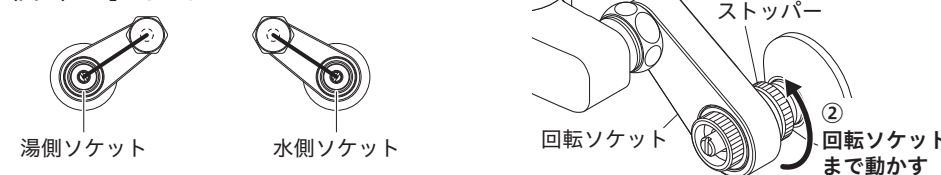

➡ 取扱説明書「日常のお手入れ」参照

7 ページ

2 回転ソケットの取り付け

- ① ストッパーを緩め、回転ソケットに送り座を奥まではめます。
- ② 回転ソケットのねじ部に向かって右向きにシールテープをくい込むように巻き付けて、配管に垂直にねじ込みます。(送り座を壁へ当てます。)

注意 工具の使用などによる過剰な締め付けはソケットや配管が破損する原因になります。

〈図1〉上から見た図

3 本体の取り付け

- ① 湯水回転ソケットと水栓本体との間にパッキンを入れ、袋ナットで本体を固定します。回転ソケットを左右に回したり、前後に動かしたりして調整し、本体を取り付けます。

注意 ・図2のように湯側と水側のパッキン面は、段違いにならないようにしてください。
・図3のように湯側ソケットと水側ソケットは「ハ」の字にして取り付けてください。
・回転ソケットの調整時に、元ねじが動かないように注意してください。元ねじが戻ると水漏れの原因になります。

- ② 本体取り付け後、ストッパーを回転ソケットに当たる位置まで動かします。

〈図2〉上から見た図

〈図3〉「ハ」の字にする

6 ページ

7-4 止水弁による流量の調節方法

流量が多すぎる場合などは、止水弁を操作して流量の調節をしてください。時計回りに回すと流量が少なくなり、いっぱいまで回すと止水します。また、反時計回りに回すと流量が多くなり、いっぱいまで回すと最大流量となります。

標準レバー仕様

レバーハンドルが正面を向いている位置で適温、全開吐水で適量になるように止水弁で調節します。

eレバー仕様

レバーハンドルのクリック手前で適量(湯側・水側それぞれが5L/min程度)となるように止水弁で調節します。水圧が低く、クリック手前で適量が得られない場合は、止水弁を最大流量にしてください。