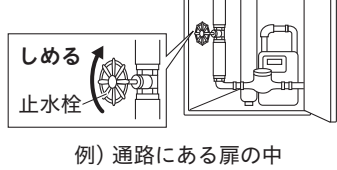

5 回転ソケットについて

ソケットを配管に取り付けてから、角度・前後の調整ができます。

6 取り付け手順

従来品から取り替える場合

※取り替えの際は、取付店またはKVK修理受付センターにご相談ください。

- ① 止水栓をしめ、湯水が出ないことを確認します。(地域によっては、左回しの場合があります。)

マンションなどの止水栓ボックスの場合

- ② 従来の本体を取りはずします。

- ③ 従来のソケットを取りはずします。(回した数を控えておきます。)

1 給水管内の清掃

配管工事後、必ず給湯・給水管内のゴミなどを取り除いてください。

5 ページ

6 取り付け手順

4 吐水口の取り付け

吐水口を吐水口接続部に接続します。締め付けは、二面幅に合わせてモンキーレンチなどで確実に行ってください。

【お願い】
締め付ける際は傷が付かないようあて布等をしてください。

➡ 取扱説明書「日常のお手入れ」参照

7 ページ

2 回転ソケットの取り付け

- ① ストッパーを緩め、回転ソケットに送り座を奥まではめます。
- ② 回転ソケットのねじ部に向かって右向きにシールテープをくい込むように巻き付けて、配管に垂直にねじ込みます。(送り座を壁へ当てます。)

注意 工具の使用などによる過剰な締め付けはソケットや配管が破損する原因になります。

〈図1〉上から見た図

3 本体の取り付け

- ① 湯水回転ソケットと水栓本体との間にパッキンを入れ、袋ナットで本体を固定します。回転ソケットを左右に回したり、前後に動かしたりして調整し、本体を取り付けます。