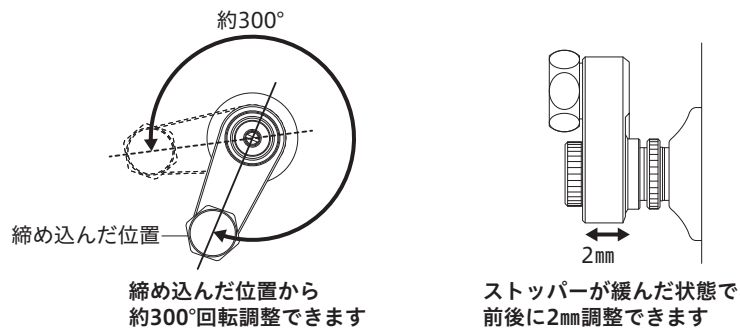

5 回転ソケットについて

ソケットを配管に取り付けてから、角度・前後の調整ができます。

6 取り付け手順

従来品から取り替える場合

※取り替えの際は、取付店またはKVK修理受付センターにご相談ください。

- ① 止水栓をしめ、湯水が出ないことを確認します。(地域によっては、左回しの場合があります。)

マンションなどの止水栓ボックスの場合

- ② 従来の本体を取りはずします。

流量が多すぎる場合などは、止水弁を操作して流量の調節をしてください。時計回りに回すと流量が少なくなり、いっぱいまで回すと止水します。また、反時計回りに回すと流量が多くなり、いっぱいまで回すと最大流量となります。

標準レバー仕様

レバーハンドルが正面を向いている位置で適温、全開吐水で適量になるように止水弁で調節します。

eレバー仕様

レバーハンドルのクリック手前で適量(湯側・水側それぞれが5L/min程度)となるように止水弁で調節します。水圧が低く、クリック手前で適量が得られない場合は、止水弁を最大流量にしてください。