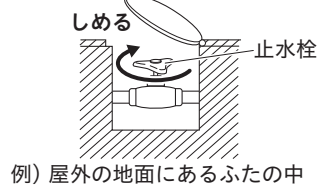

5 回転ソケットについて

ソケットを配管に取り付けてから、角度・前後の調整ができます。

6 取り付け手順

従来品から取り替える場合

※取り替えの際は、取付店またはKVK修理受付センターにご相談ください。

- ① 止水栓をしめ、湯水が出ないことを確認します。(地域によっては、左回しの場合があります。)

マンションなどの止水栓ボックスの場合

- ② 従来の本体を取りはずします。

➡ 取扱説明書「日常のお手入れ」参照

7 ページ

2 回転ソケットの取り付け

- ① ストッパーを緩め、回転ソケットに送り座を奥まではめます。
- ② 回転ソケットのねじ部に向かって右向きにシールテープをくい込むように巻き付けて、配管に垂直にねじ込みます。(送り座を壁へ当てます。)

注意 工具の使用などによる過剰な締め付けはソケットや配管が破損する原因になります。

〈図1〉上から見た図

3 本体の取り付け

- ① 湯水回転ソケットと水栓本体との間にパッキンを入れ、袋ナットで本体を固定します。回転ソケットを左右に回したり、前後に動かしたりして調整し、本体を取り付けます。