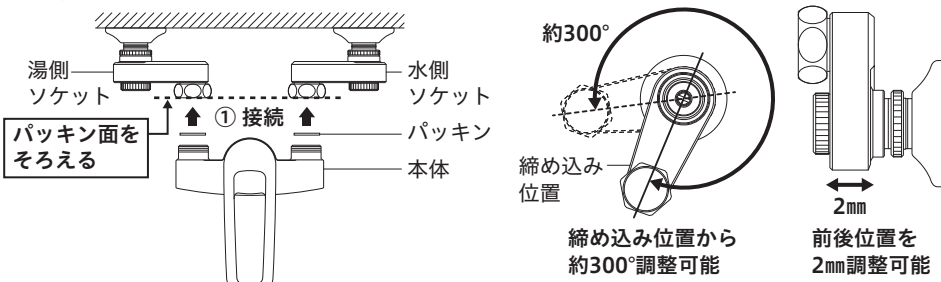

➡ 取扱説明書「日常のお手入れ」参照

7 ページ

2 回転ソケットの取り付け

- ① ストッパーを緩め、回転ソケットに送り座を奥まではめます。
- ② 回転ソケットのねじ部に向かって右向きにシールテープをくい込むように巻き付けて、配管に垂直にねじ込みます。(送り座を壁へ当てます。)

注意 工具の使用などによる過剰な締め付けはソケットや配管が破損する原因になります。

〈図1〉上から見た図

3 本体の取り付け

- ① 湯水回転ソケットと水栓本体との間にパッキンを入れ、袋ナットで本体を固定します。回転ソケットを左右に回したり、前後に動かしたりして調整し、本体を取り付けます。

注意 ・図2のように湯側と水側のパッキン面は、段違いにならないようにしてください。
・図3のように湯側ソケットと水側ソケットは「ハ」の字にして取り付けてください。
・回転ソケットの調整時に、元ねじが動かないように注意してください。元ねじが戻ると水漏れの原因になります。

- ② 本体取り付け後、ストッパーを回転ソケットに当たる位置まで動かします。

〈図2〉上から見た図

〈図3〉「ハ」の字にする

6 ページ

7-4 止水弁による流量の調節方法

流量が多すぎる場合などは、止水弁を操作して流量の調節をしてください。時計回りに回すと流量が少なくなり、いっぱいまで回すと止水します。また、反時計回りに回すと流量が多くなり、いっぱいまで回すと最大流量となります。

標準レバー仕様

レバーハンドルが正面を向いている位置で適温、全開吐水で適量になるように止水弁で調節します。

eレバー仕様

レバーハンドルのクリック手前で適量(湯側・水側それぞれが5L/min程度)となるように止水弁で調節します。水圧が低く、クリック手前で適量が得られない場合は、止水弁を最大流量にしてください。