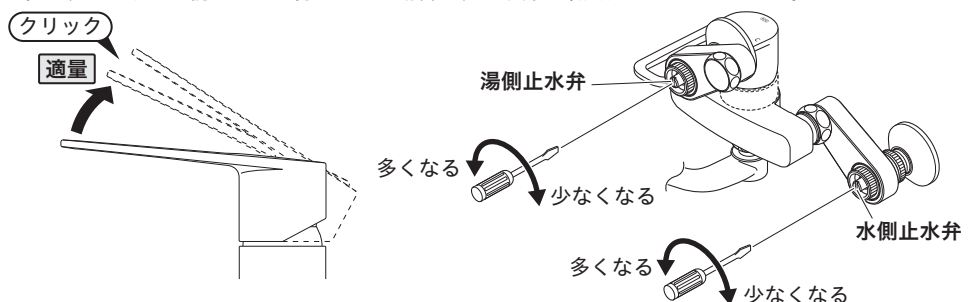

➡ 取扱説明書「日常のお手入れ」参照

7 ページ

2 回転ソケットの取り付け

- ① ストッパーを緩め、回転ソケットに送り座を奥まではめます。
- ② 回転ソケットのねじ部に向かって右向きにシールテープをくい込むように巻き付けて、配管に垂直にねじ込みます。(送り座を壁へ当てます。)

注意 工具の使用などによる過剰な締め付けはソケットや配管が破損する原因になります。

〈図1〉上から見た図

3 本体の取り付け

- ① 湯水回転ソケットと水栓本体との間にパッキンを入れ、袋ナットで本体を固定します。回転ソケットを左右に回したり、前後に動かしたりして調整し、本体を取り付けます。

注意 ・図2のように湯側と水側のパッキン面は、段違いにならないようにしてください。
・図3のように湯側ソケットと水側ソケットは「ハ」の字にして取り付けてください。
・回転ソケットの調整時に、元ねじが動かないように注意してください。元ねじが戻ると水漏れの原因になります。

- ② 本体取り付け後、ストッパーを回転ソケットに当たる位置まで動かします。

〈図2〉上から見た図

〈図3〉「ハ」の字にする

6 ページ

7-4 止水弁による流量の調節方法

流量が多すぎる場合などは、止水弁を操作して流量の調節をしてください。時計回りに回すと流量が少なくなり、いっぱいまで回すと止水します。また、反時計回りに回すと流量が多くなり、いっぱいまで回すと最大流量となります。

標準レバー仕様

レバーハンドルが正面を向いている位置で適温、全開吐水で適量になるように止水弁で調節します。

eレバー仕様

レバーハンドルのクリック手前で適量(湯側・水側それぞれが5L/min程度)となるように止水弁で調節します。水圧が低く、クリック手前で適量が得られない場合は、止水弁を最大流量にしてください。