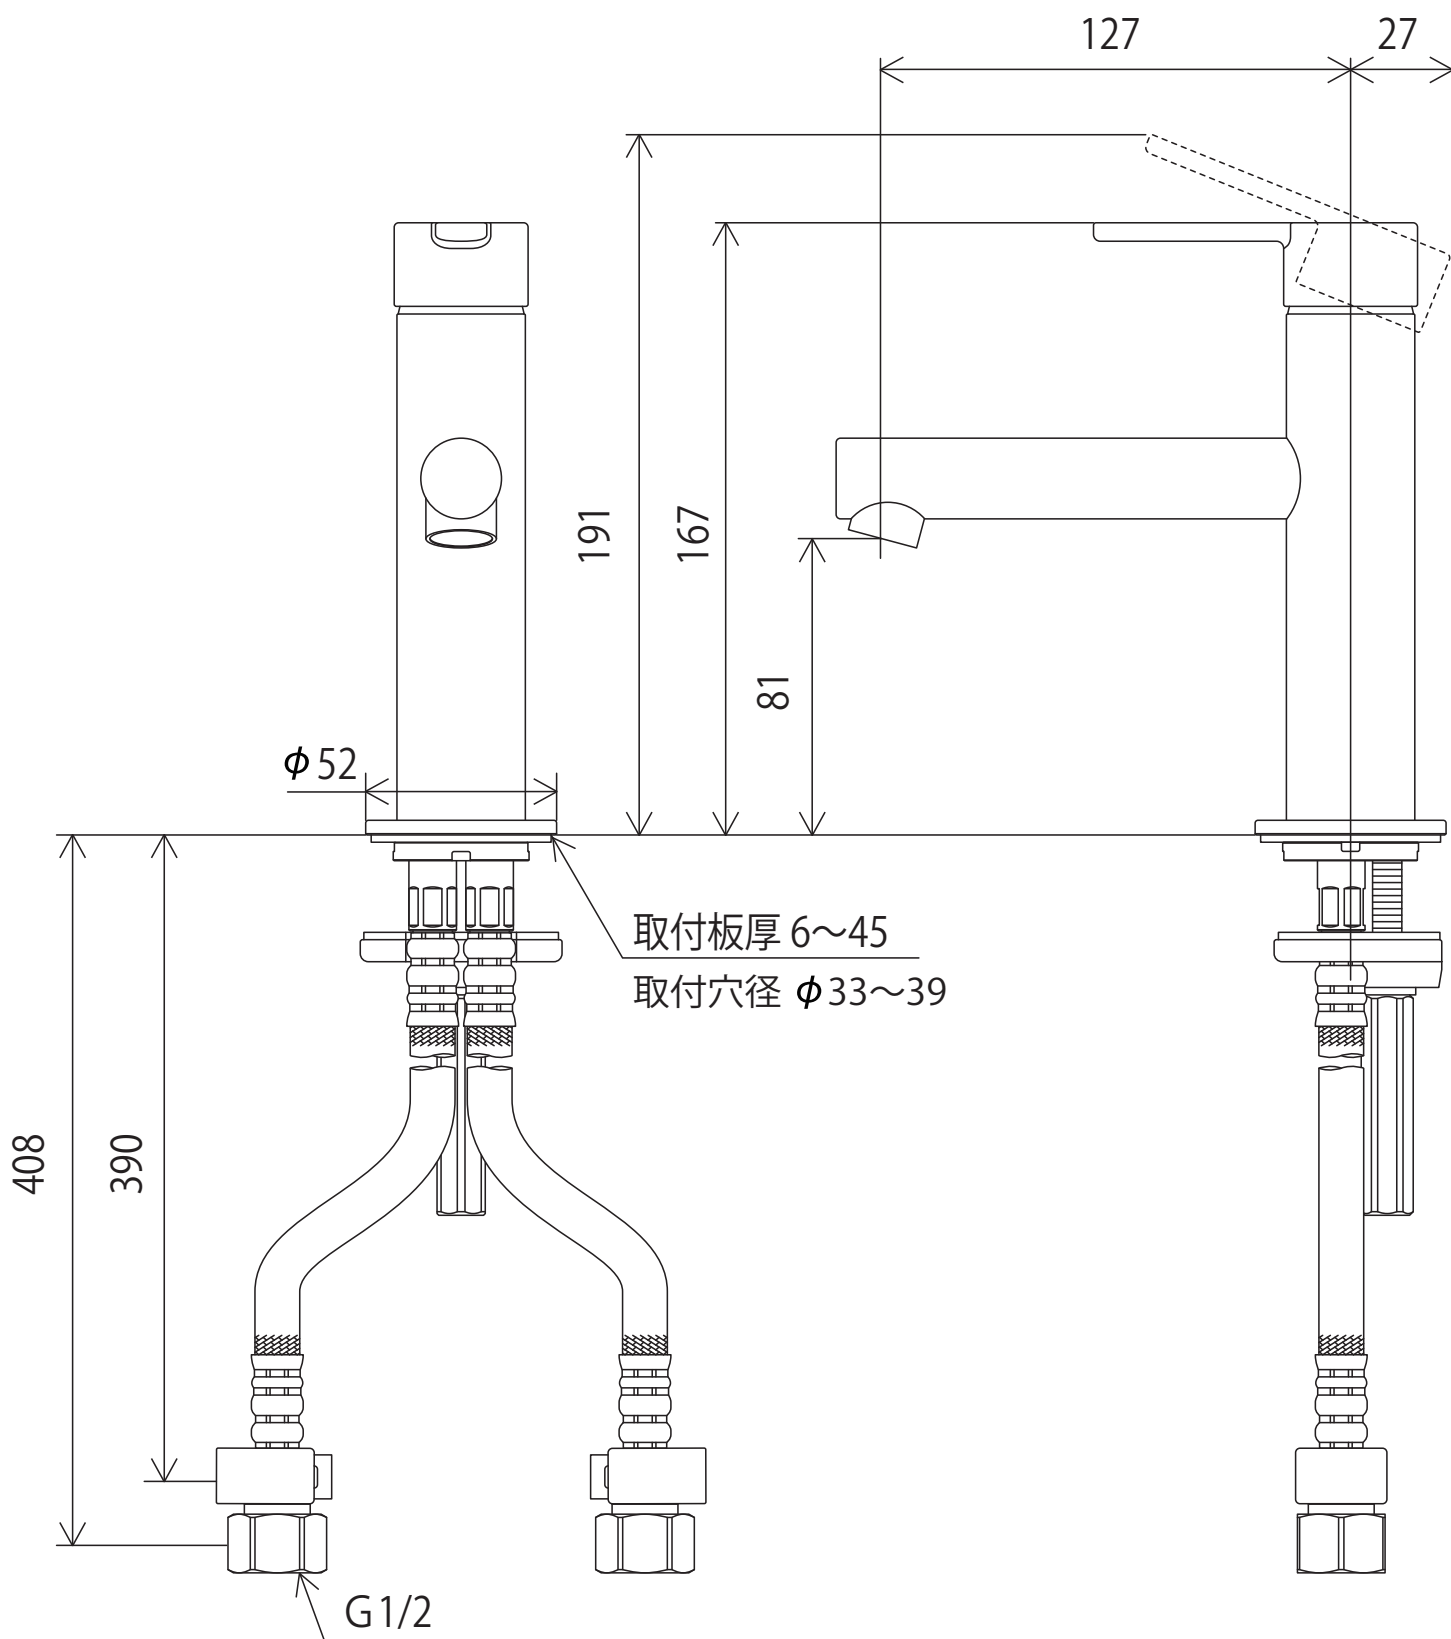

# MSL190DE(T)(M4)(M5)

※吐水口本体は左右に振れる仕様ではありません(固定式)

〈取付工具 G30〉