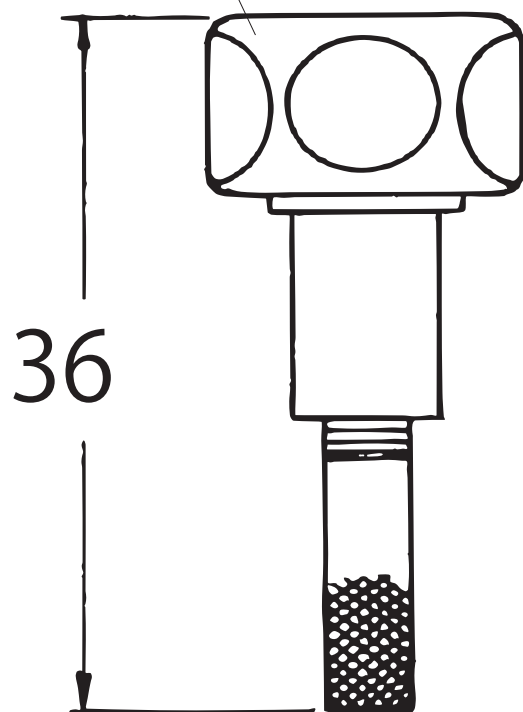

PZK49

G1/2

取り付け部ねじ  
13管用めねじ

単位：mm