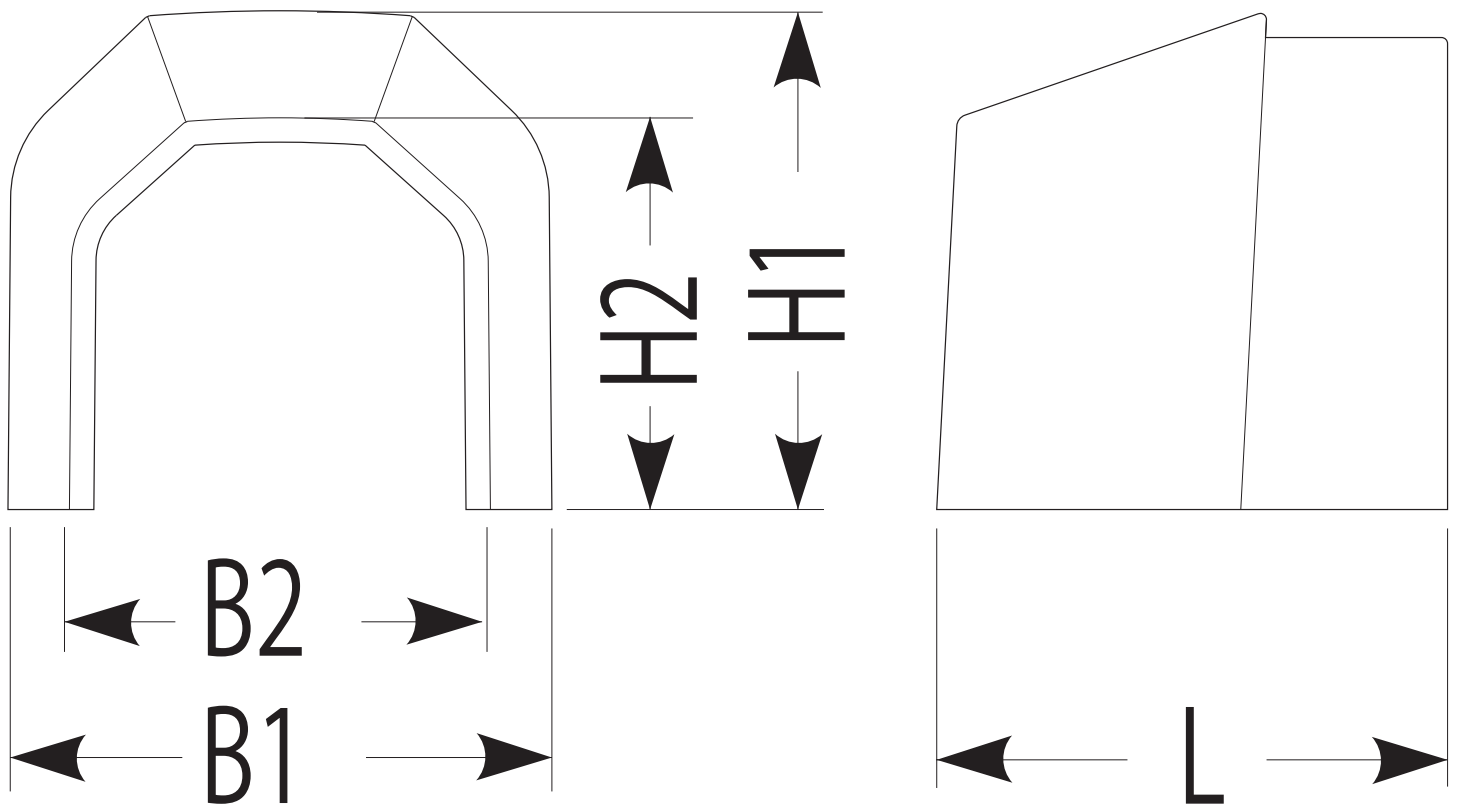

RMA-20-13M ・ RMA-25-20M

適合	L	B1	B2	H1	H2
RMモール(13M) ↔付属品(20M)	42	44.2	34.6	41	32.2
RMモール(20M) ↔付属品(25M)	39	53	44.7	50.4	41

品番	ケース入数	最小入数
RMA- 20 -13 M	100	1
RMA- 25 -20 M	100	1