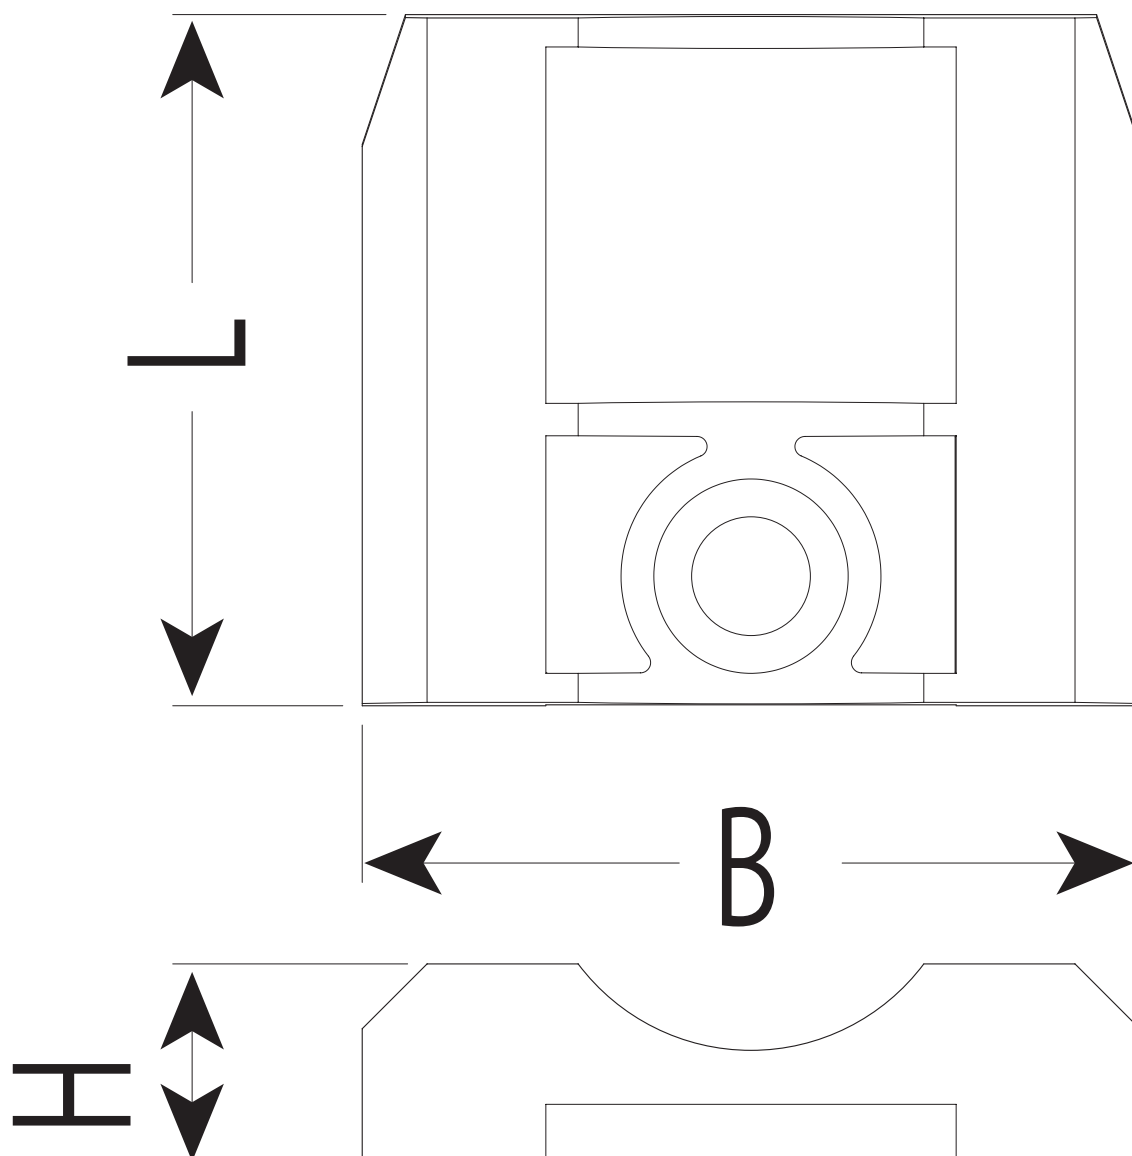

# RMAB-20-13M ・ RMAB-25-20M

| 適合<br>異径アダプター | L  | B    | H  |
|---------------|----|------|----|
| RMA-20-13M    | 32 | 36   | 9  |
| RMA-25-20M    | 29 | 43.5 | 10 |

| 品番             | ケース<br>入数 | 最小<br>入数 |
|----------------|-----------|----------|
| RMAB- 20 -13 M | 100       | 1        |
| RMAB- 25 -20 M | 100       | 1        |