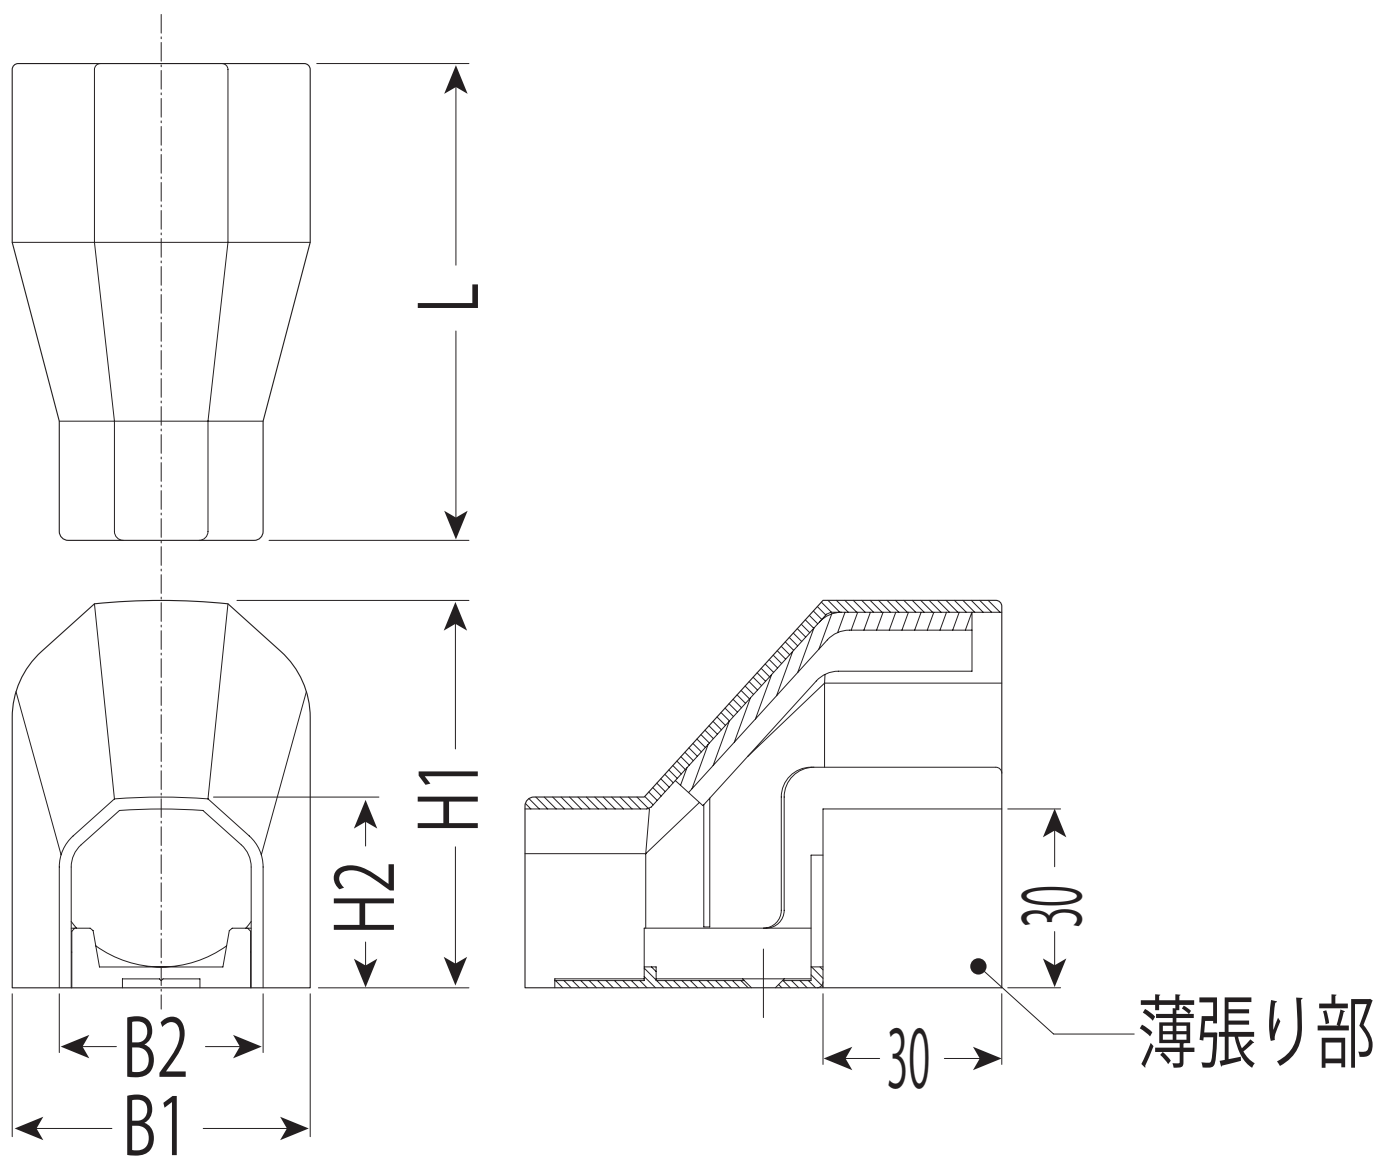

# RMCB-13M ・ RMCB-20M ・ RMCB-25M

適合RMモール サイズ	L	B1	B2	H1	H2
13M	80	50	34.2	65	32
20M	80	60	44.2	75	41
25M	90	70	52.8	85	50.3

品番	ケース 入数	最小 入数
RMCB- 13 M	60	1
RMCB- 20 M	40	1
RMCB- 25 M	30	1