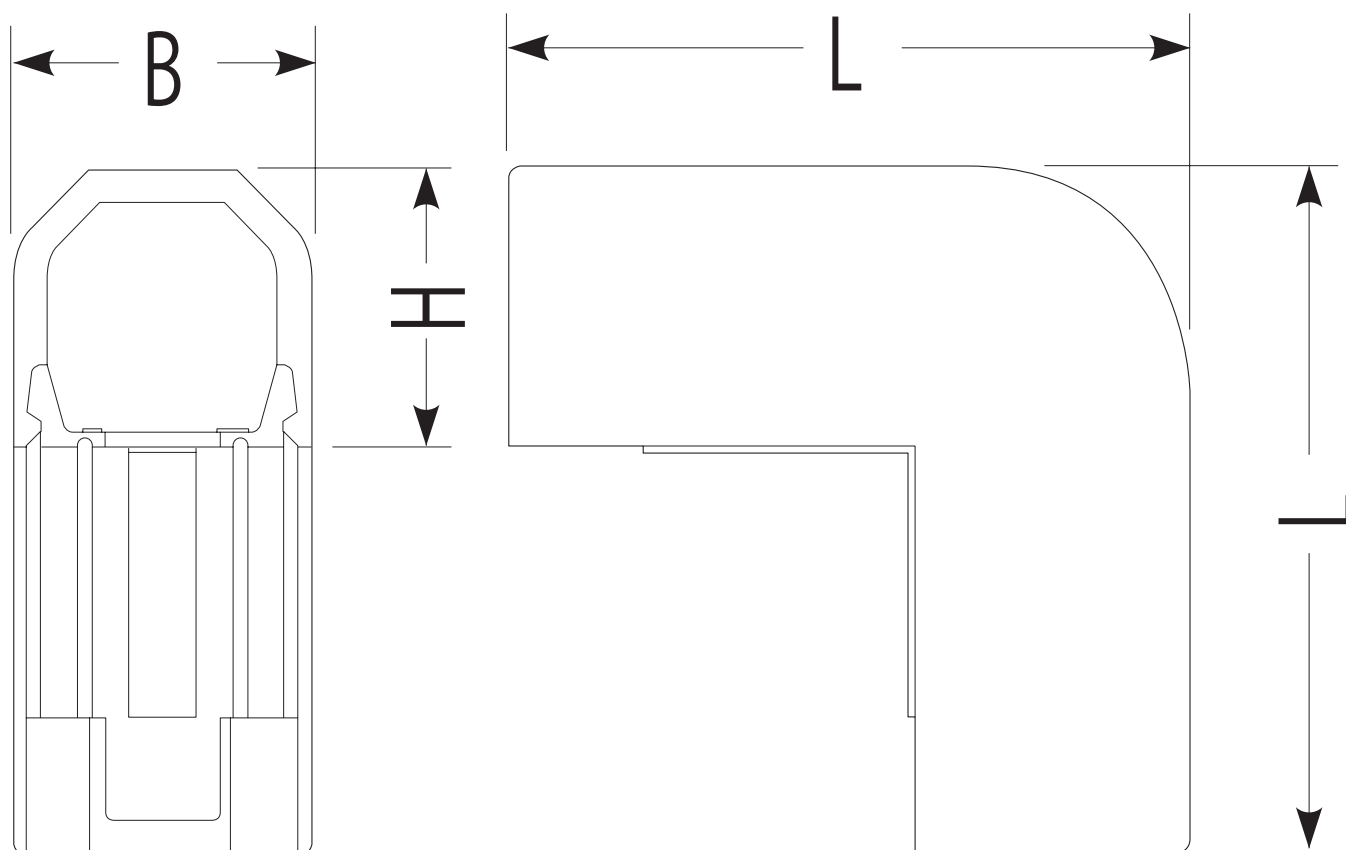

RMD-13M ・ RMD-20M RMD-20T ・ RMD-25M

適合RMモール サイズ	L	B	H	色
13M	81.8	33.8	31.8	ミルキーホワイト
20M	101	44.2	41	ミルキーホワイト
20T	101	44.2	41	チョコレート
25M	112.3	52.8	50.3	ミルキーホワイト

品番	ケース 入数	最小 入数
RMD- 13 M	100	1
RMD- 20 M	50	1
RMD- 20 T	50	1
RMD- 25 M	50	1