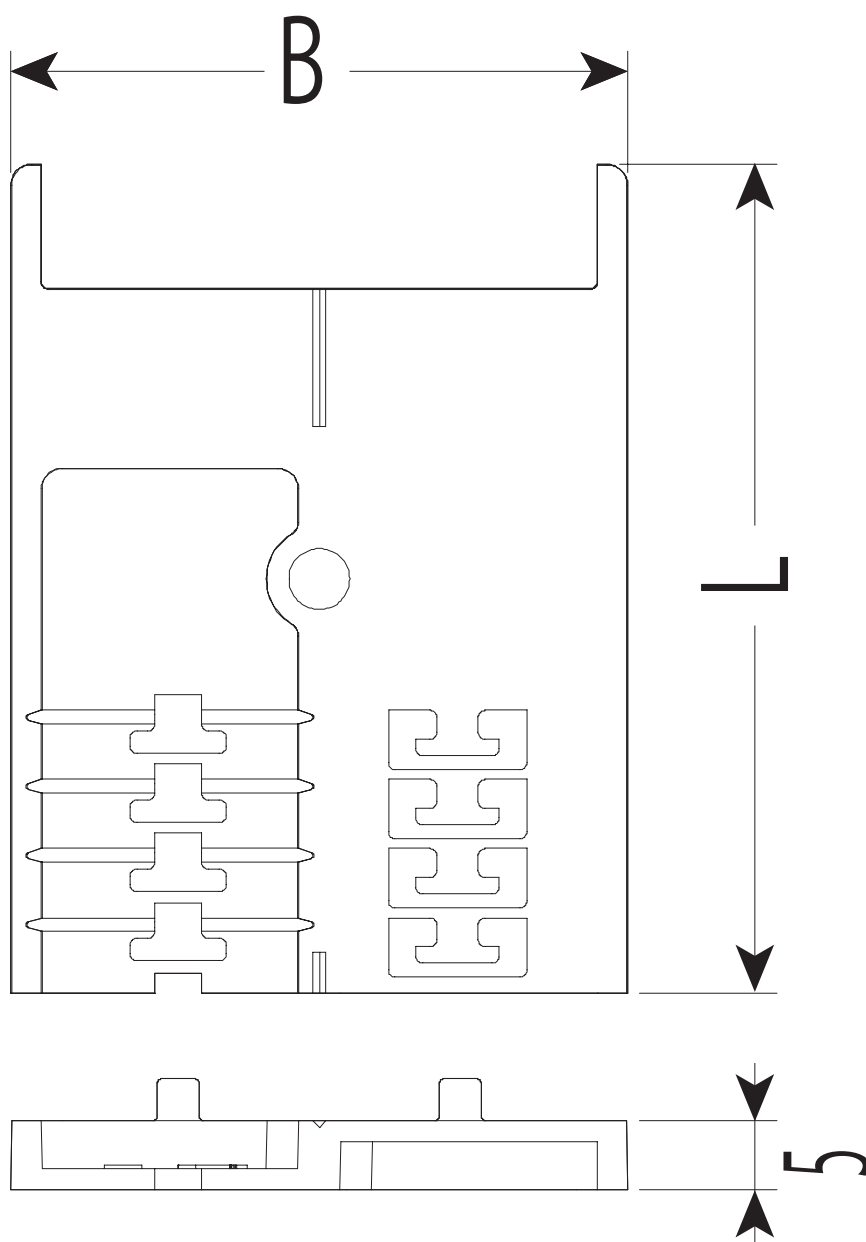

# RMDS-13M ・ RMDS-20M ・ RMDS-25M

適合出ズミ	L	B
RMD-13M	50	34.3
RMD-20M	60	44.6
RMD-25M	62	53.2

品番	ケース入数	最小入数
RMDS- 13 M	500	1
RMDS- 20 M	500	1
RMDS- 25 M	400	1