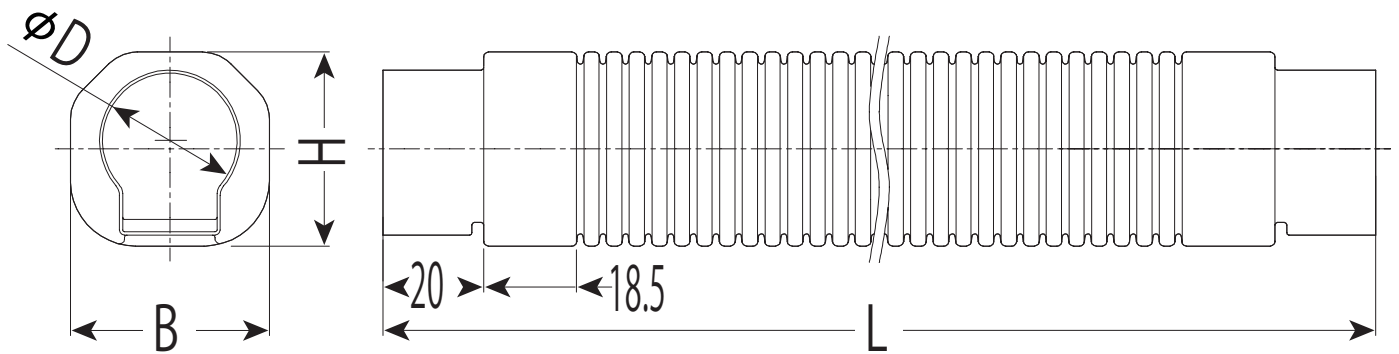

RMF-13M ・ RMF-20M

適合ソケット	L	B	H	φD
RMS-13M	398	29.6	29.6	20
RMS-20M	452	40	39	28

品番	ケース入数	最小入数
RMF- 13 M	50	1
RMF- 20 M	50	1