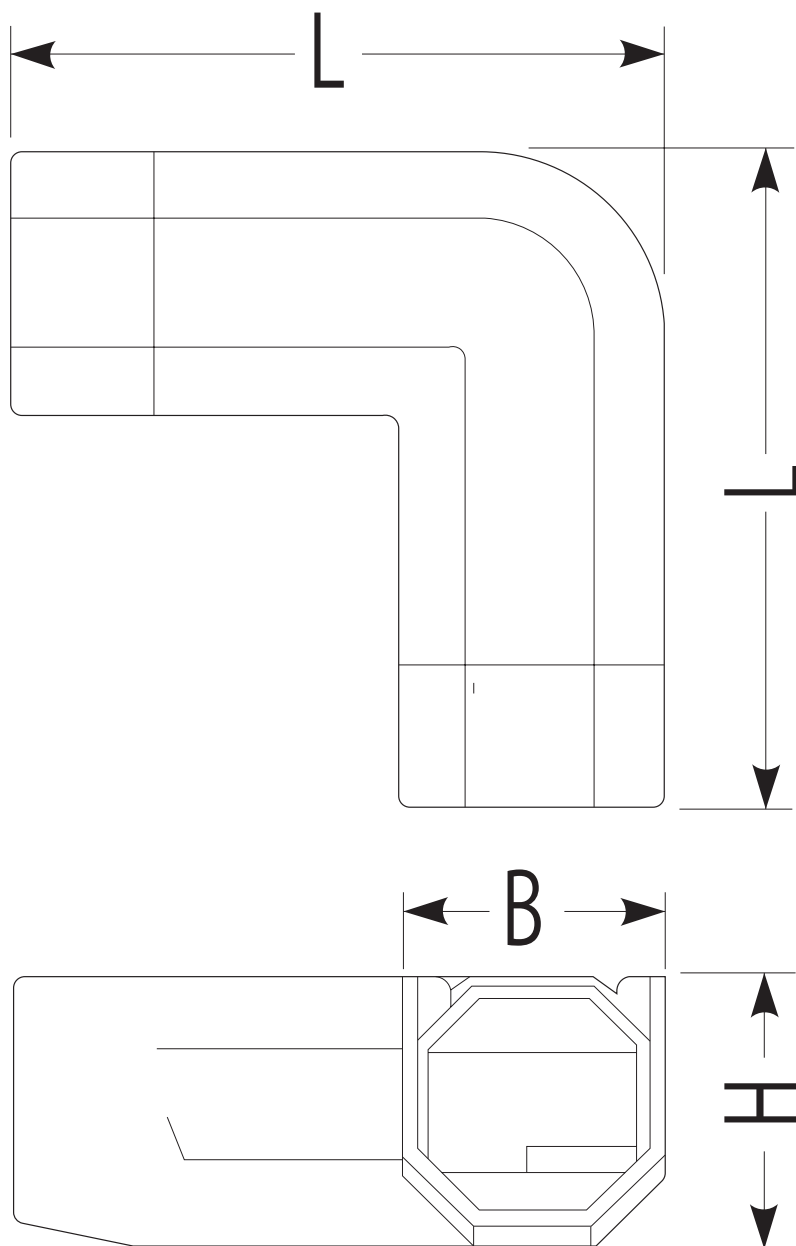

RMFE-13M ・ RMFE-20M RMFE-20T ・ RMFE-25M

適合RMモール サイズ	L	B	H	色	品番	ケース 入数	最小 入数
13M	108	35.2	35.2	ミルクーホワイト	RMFE- 13 M	100	1
20M	113	45.2	45.2	ミルクーホワイト	RMFE- 20 M	50	1
20T	113	45.2	45.2	チョコレート	RMFE- 20 T	50	1
25M	121.5	53	52.5	ミルクーホワイト	RMFE- 25 M	50	1