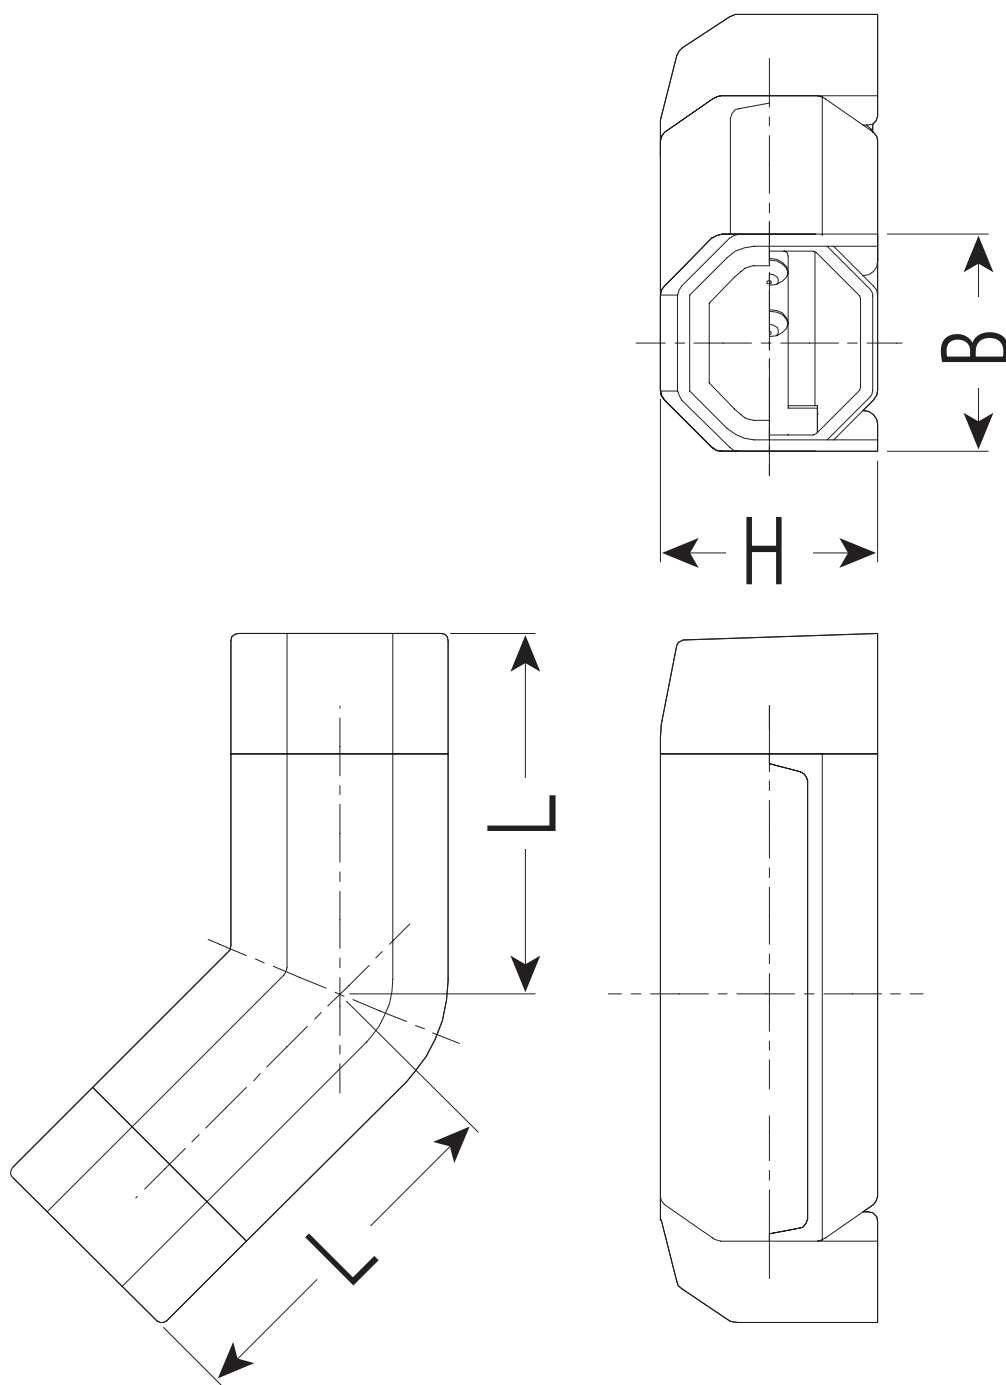

# RMFEN-13M ・ RMFEN-20M

適合RMモール サイズ	L	B	H
13M	70	35.2	35.2
20M	70	45.2	45.2

品番	ケース 入数	最小 入数
RMFEN- 13 M	50	1
RMFEN- 20 M	50	1