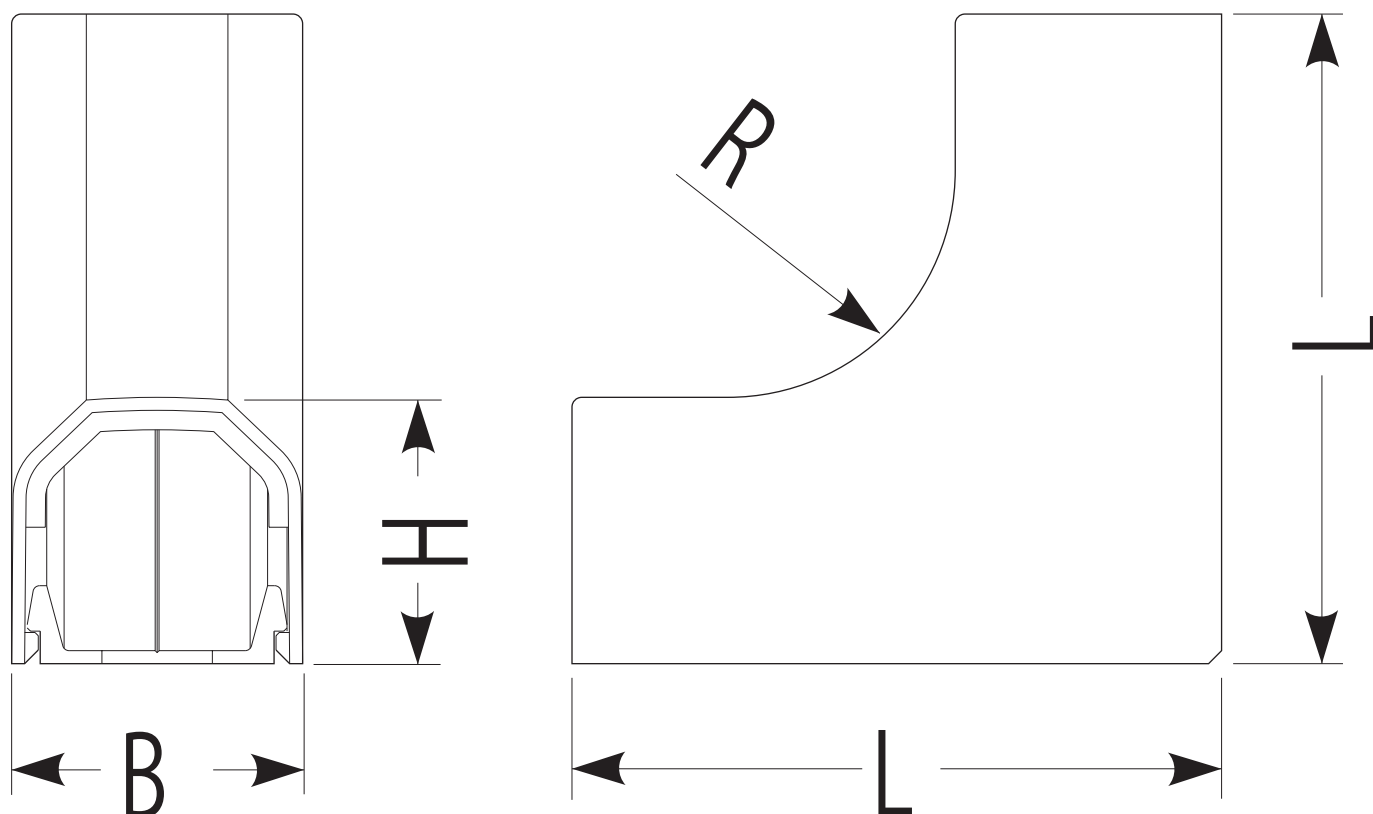

RMI-13M・RMI-20M RMI-20T・RMI-25M

適合RMモール サイズ	L	B	H	R	色
13M	80	33.8	31.8	20	ミルクーホワイト
20M	100	44.2	41	30	ミルクーホワイト
20T	100	44.2	41	30	チョコレート
25M	109	52.8	50.3	35	ミルクーホワイト

品番	ケース 入数	最小 入数
RMI-13M	50	1
RMI-20M	50	1
RMI-20T	50	1
RMI-25M	50	1