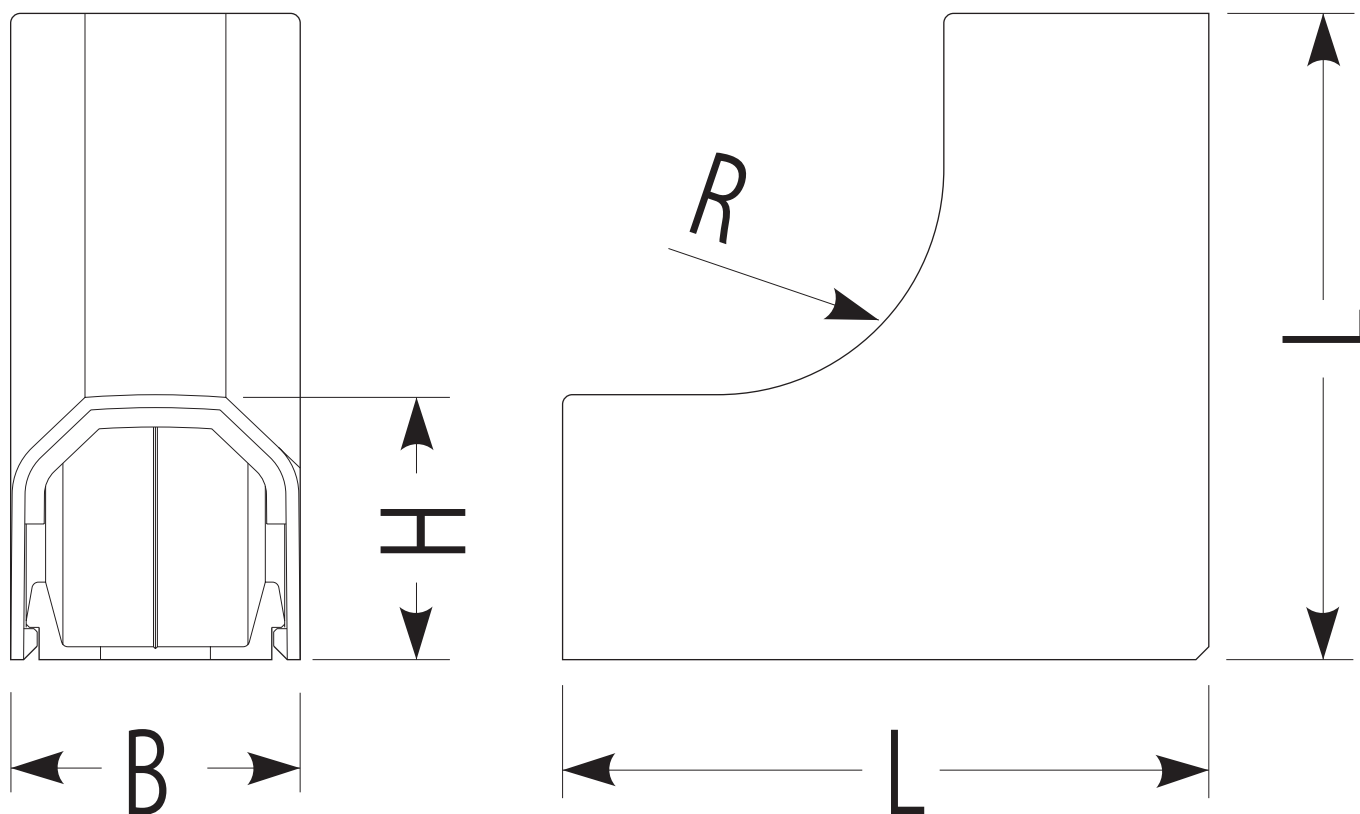

# RMI-20ML

適合RMモール サイズ	適合樹脂管 サイズ	L	B	H	R
20M	10A	100	44.2	41	35

品番	ケース 入数	最小 入数
RMI- 20 ML	50	1