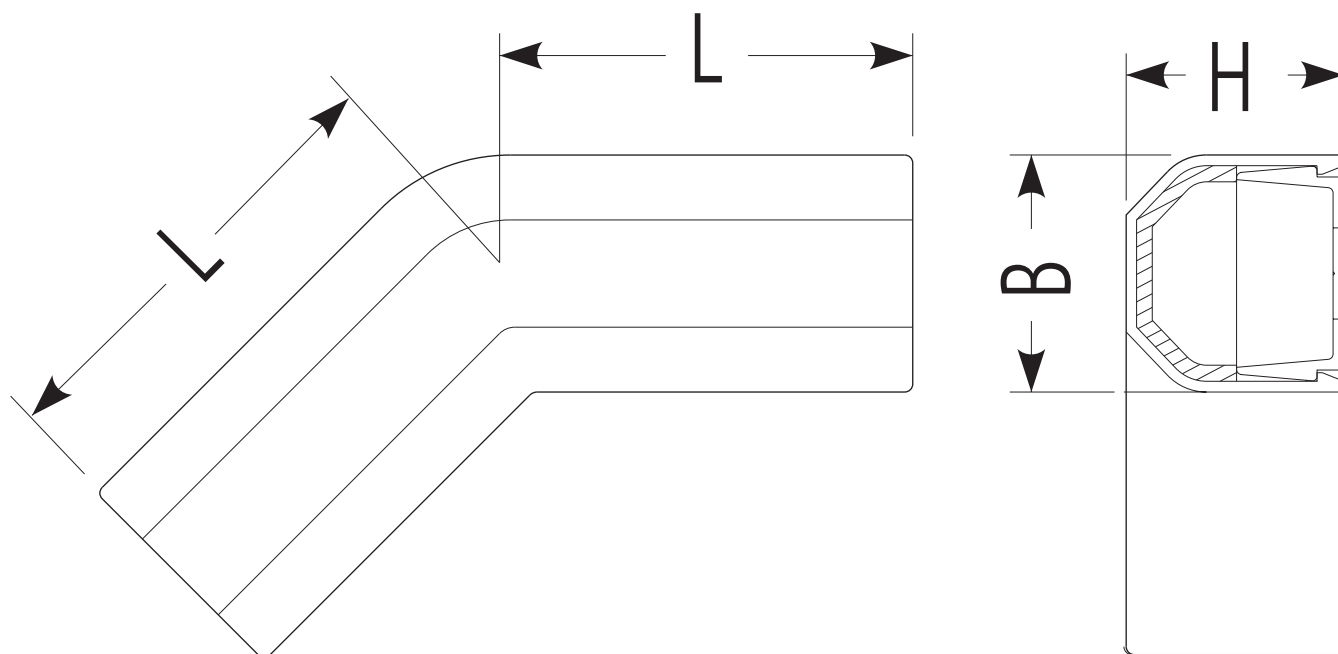

RMMN-13M ・ RMMN-20M

適合RMモール サイズ	L	B	H
13M	70	33.8	32
20M	80	44.2	41

品 番	ケース 入 数	最小 入数
RMMN- 13 M	100	1
RMMN- 20 M	50	1