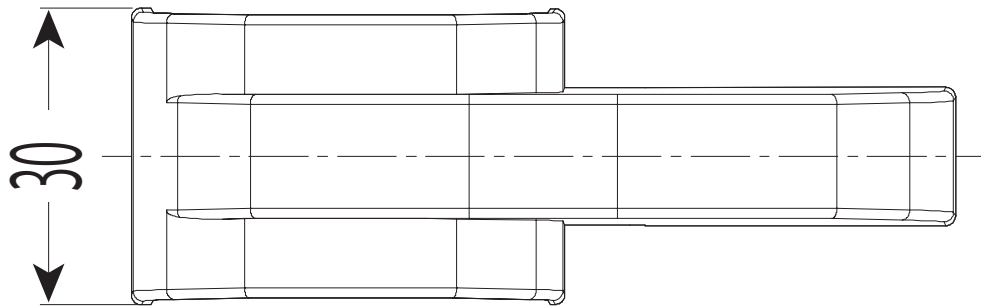

# RMPA-20-20M

適合RMモール サイズ	適合RMモールペア 付属品サイズ
20M	20M

品番	ケース 入数	最小 入数
RMPA- 20 -20 M	50	1