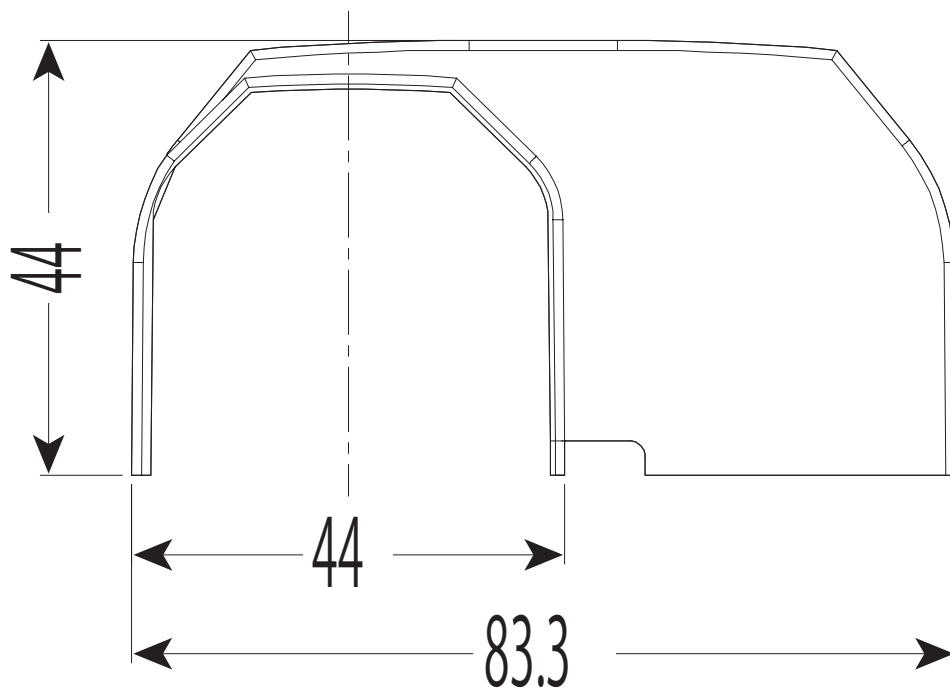

# RMPA-20-20M

適合RMモール サイズ	適合RMモールペア 付属品サイズ
20M	20M

品番	ケース 入数	最小 入数
RMPA- 20 -20 M	50	1