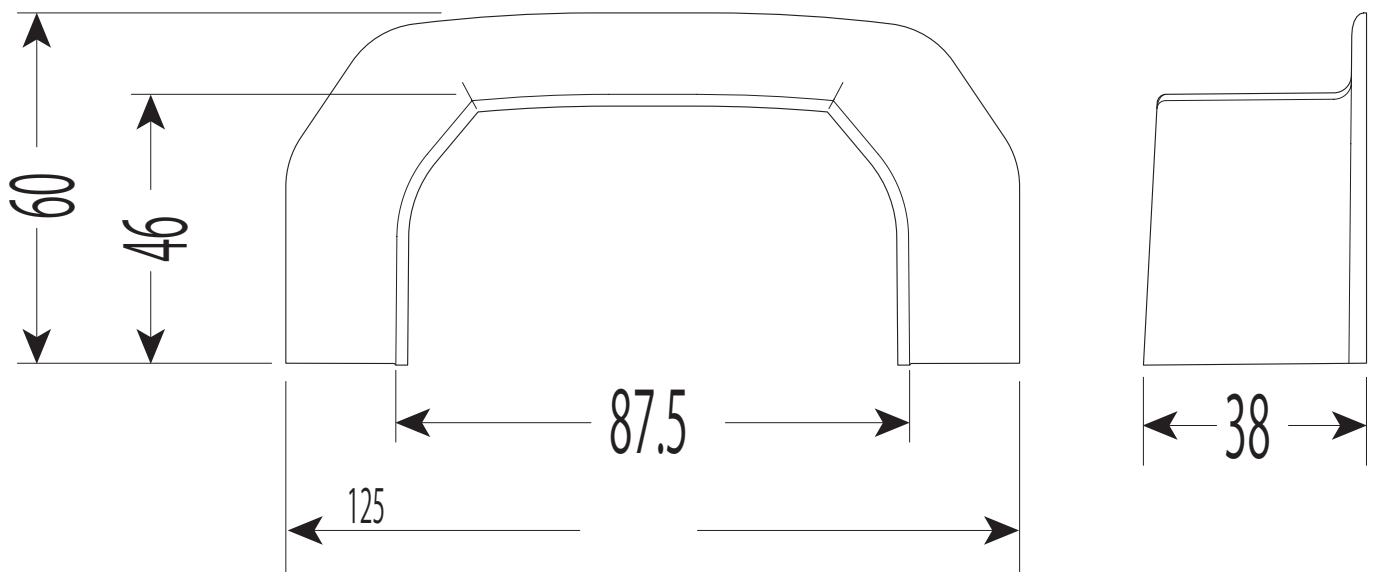

RMPC-20M

適合RMモールペア サイズ
20M

品番	ケース 入数	最小 入数
RMPC- 20 M	48	1