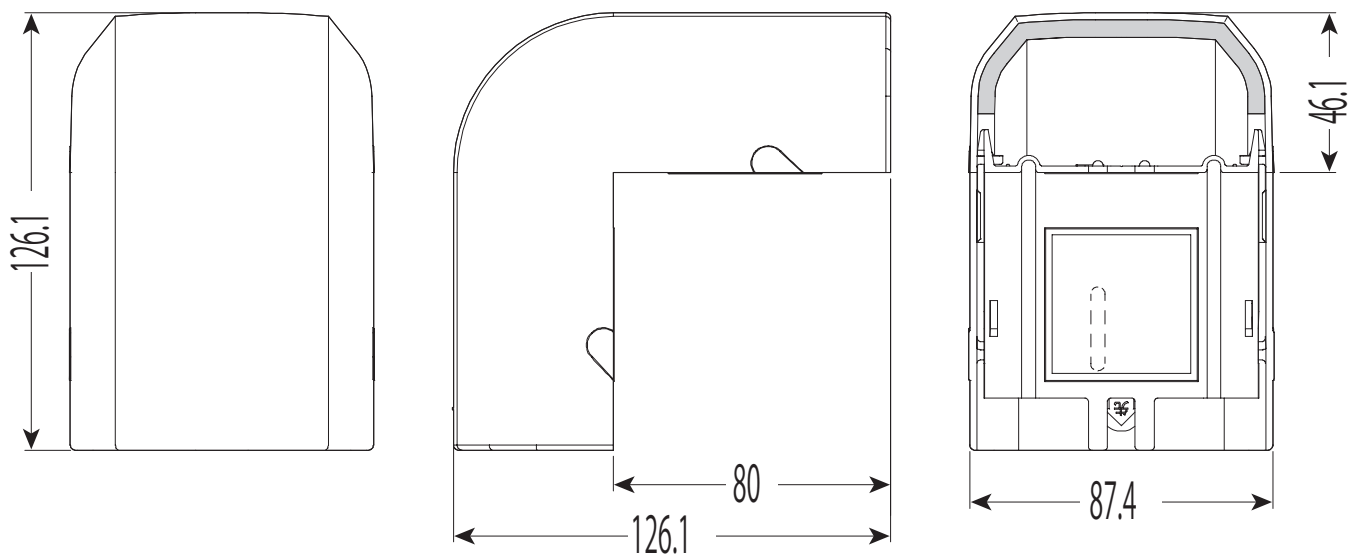

# RMPD-20M

適合RMモールペア サイズ
20M

品番	ケース 入数	最小 入数
RMPD- 20 M	8	1