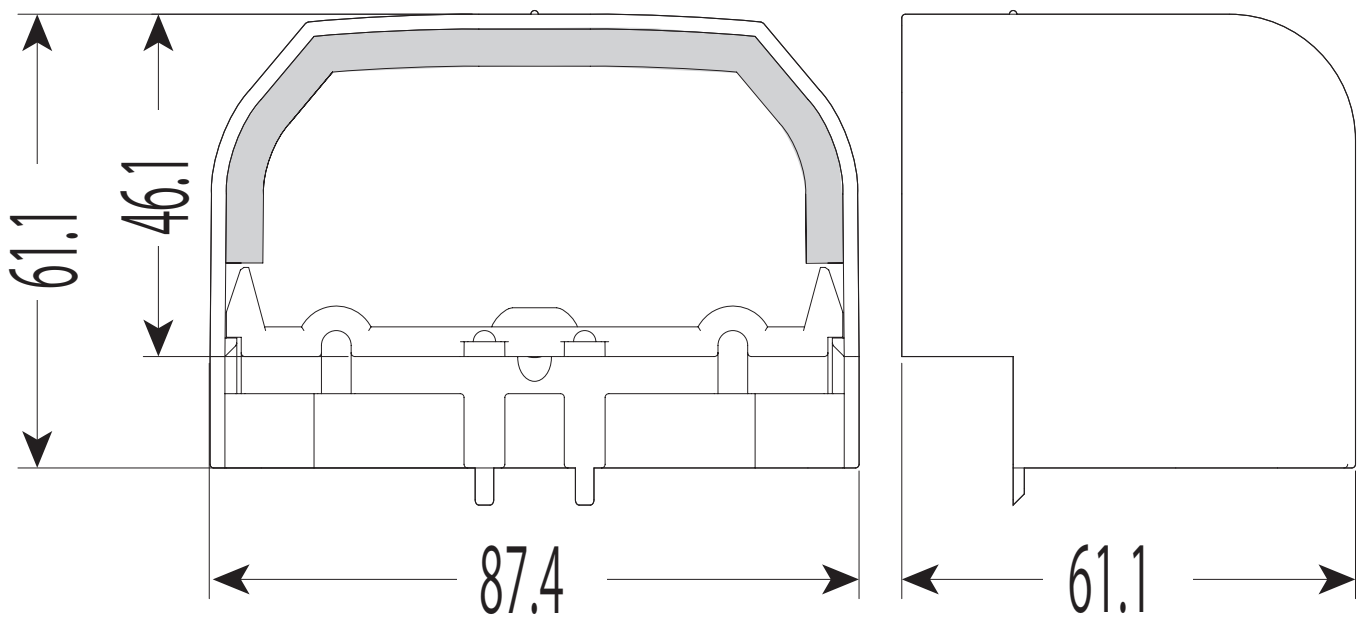

RMPDM-20M

適合RMモールペア サイズ
20M

品番	ケース 入数	最小 入数
RMPDM- 20 M	36	1