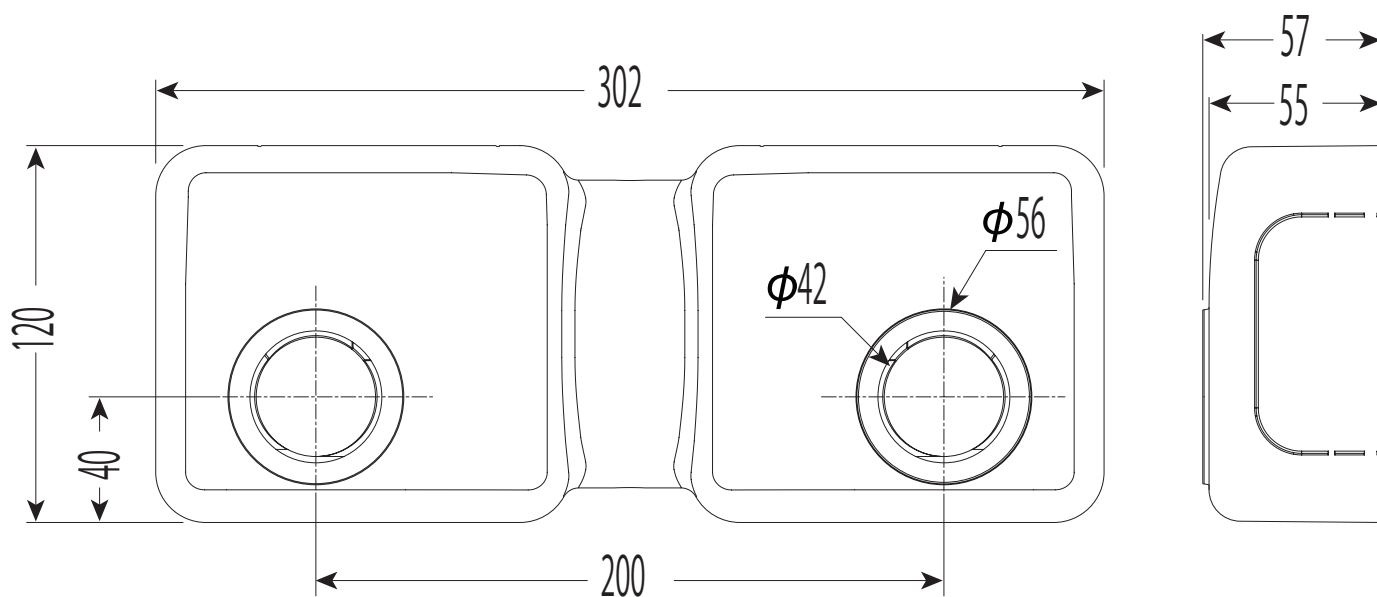

# RMPEBW-20M

適合RMモールペア サイズ
20M

品番	ケース 入数	最小 入数
RMPEBW- 20 M	8	1