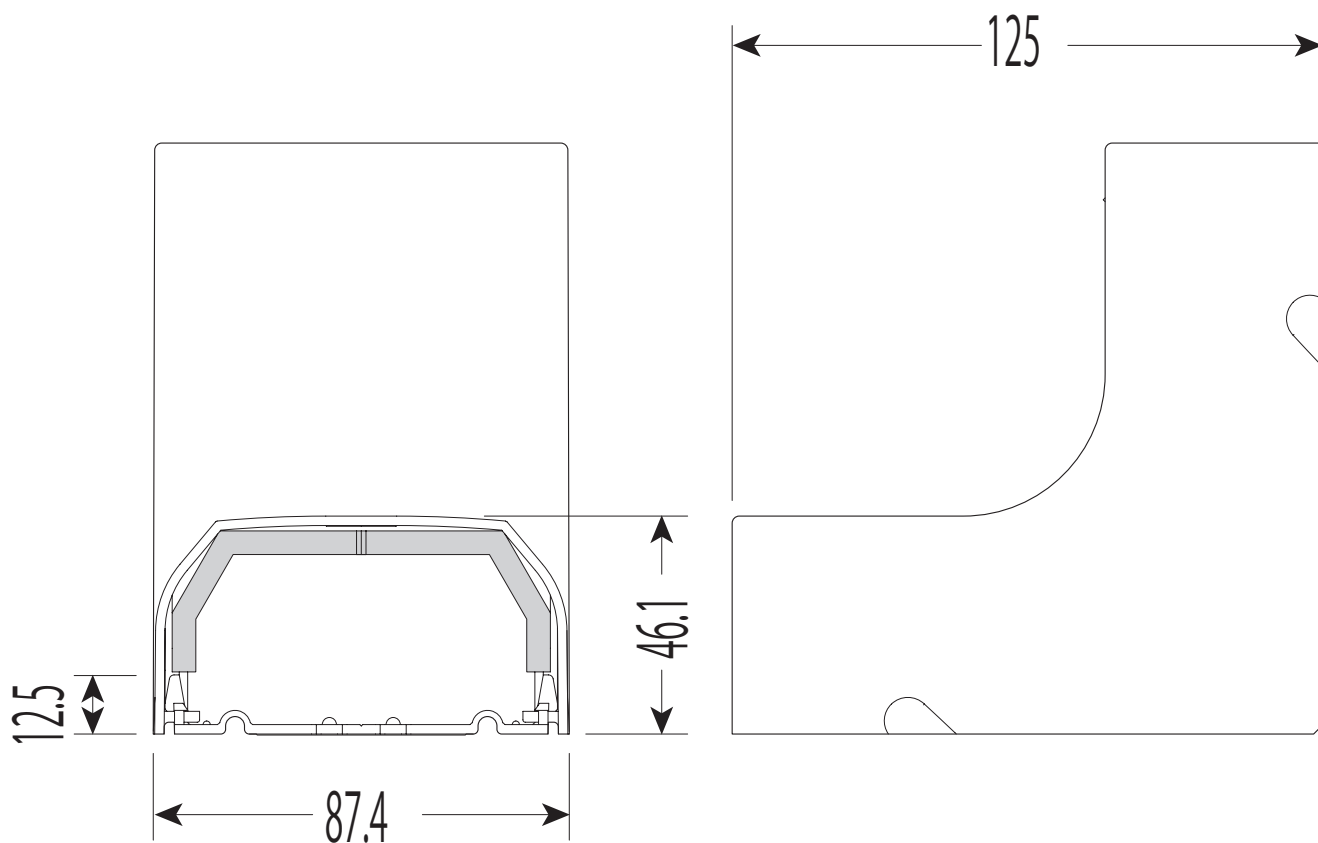

RMPI-20M

適合RMモールペア サイズ
20M

品番	ケース 入数	最小 入数
RMPI- 20 M	8	1