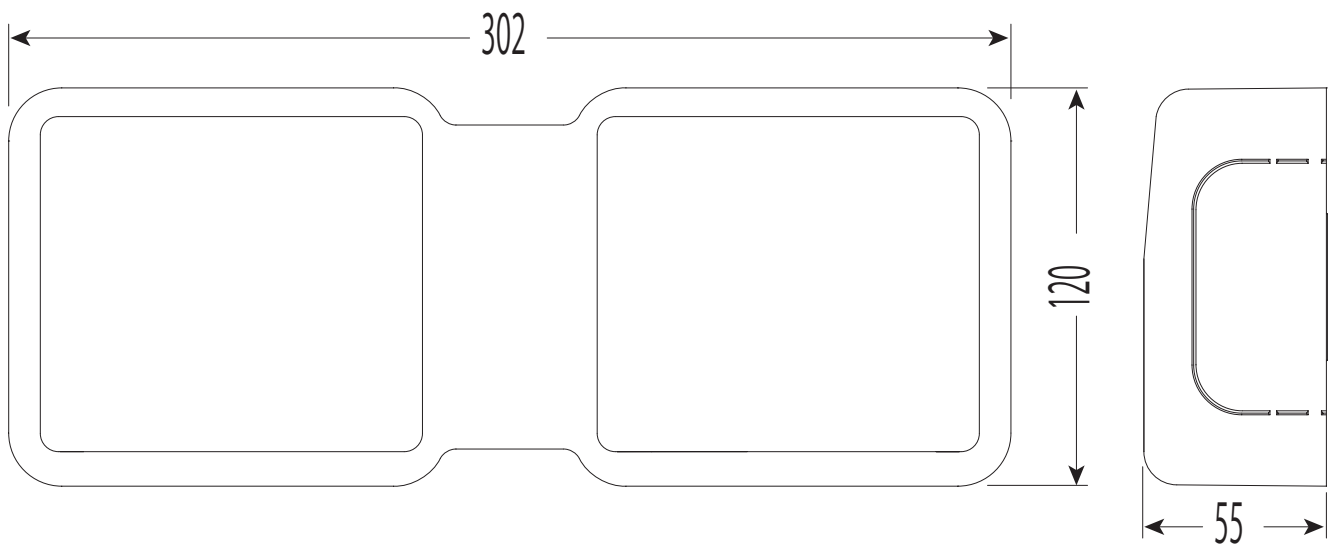

# RMPKWN-20M

適合RMモールペア サイズ
20M

品番	ケース 入数	最小 入数
RMPKWN- 20 M	8	1