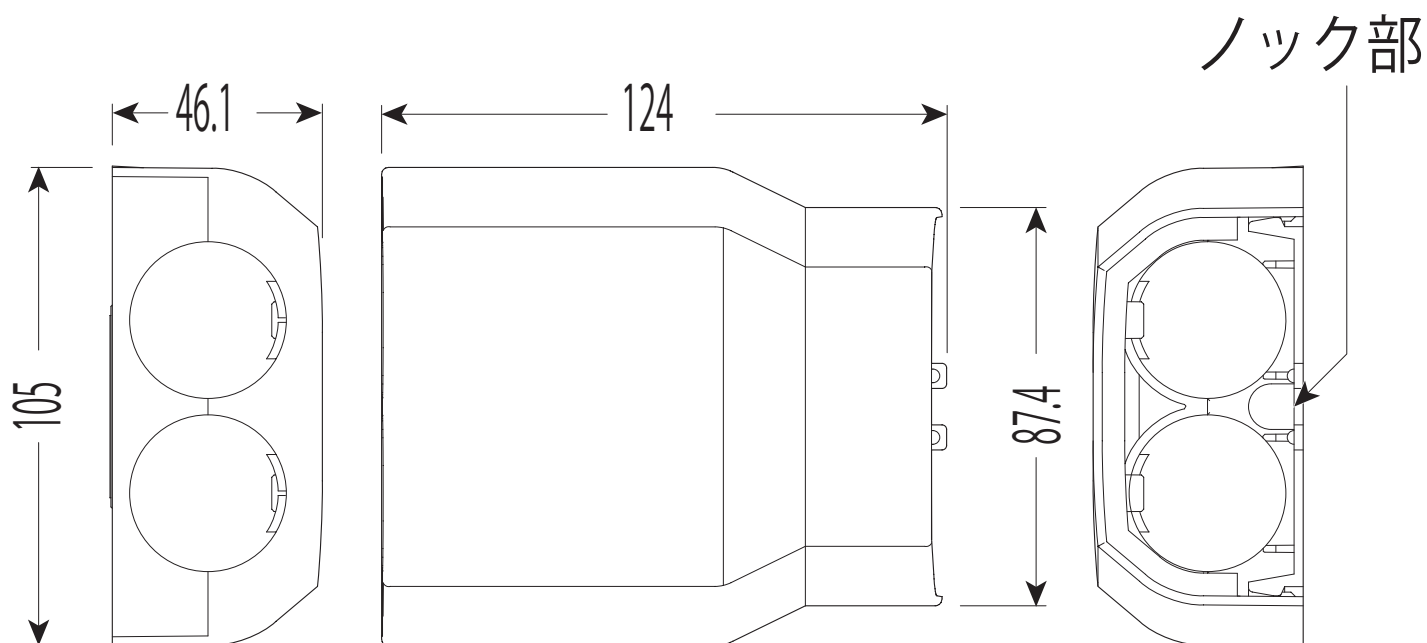

# RMPLS-2028M

適合遮熱管 サイズ	適合サヤ管 サイズ	適合RMモール ペアサイズ
28	28	20M

品番	ケース 入数	最小 入数
RMPLS- 2028 M	20	1