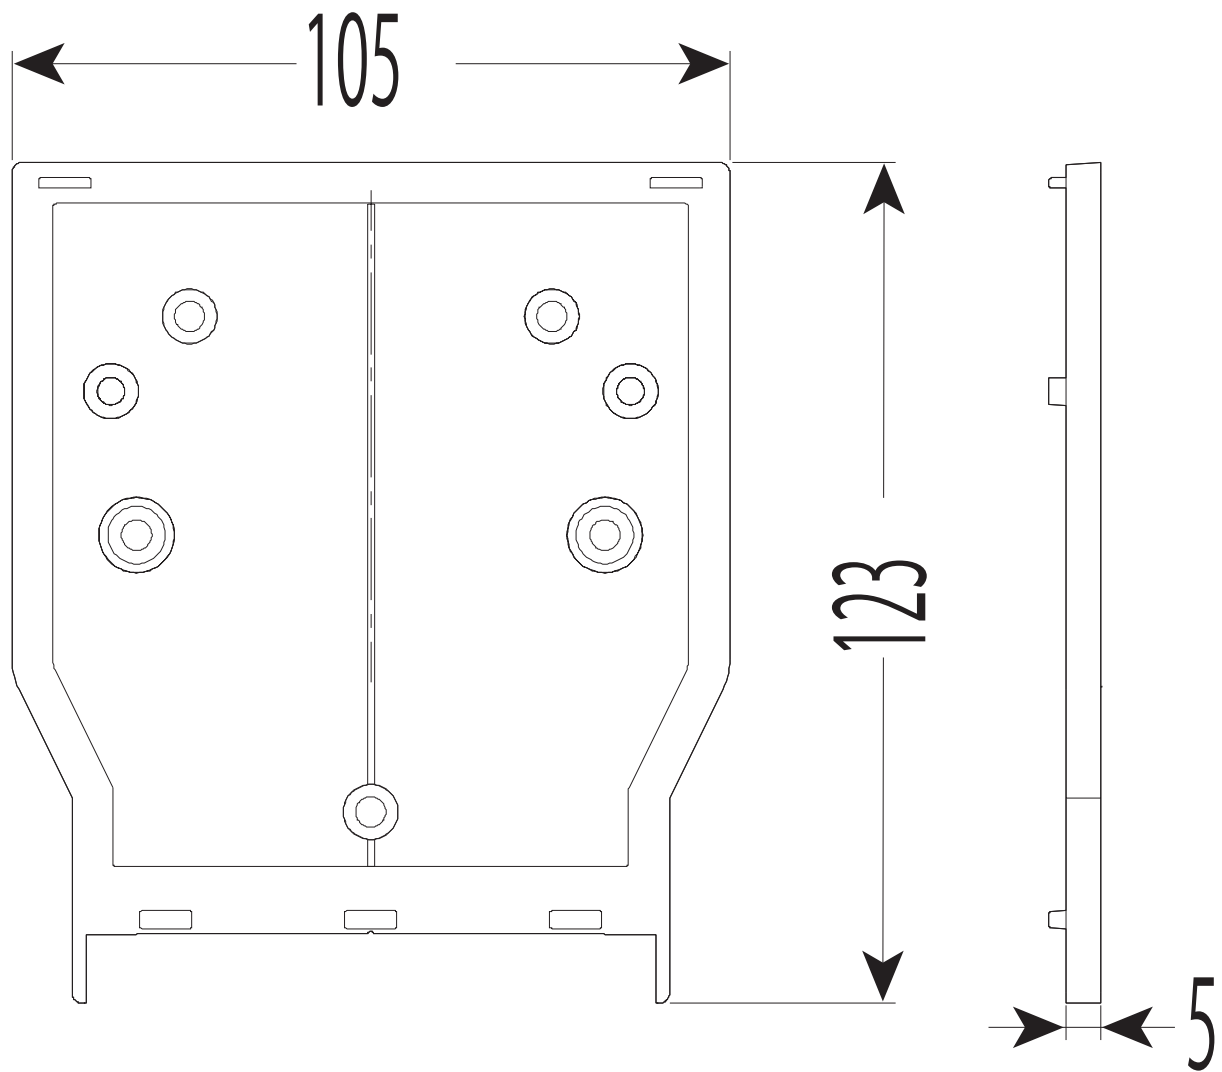

# RMPLSS-2028M

適合サヤ管アダプター

RMPLS-2028M

品番

RMPLSS-2028 M

ケース  
入数

160

最小  
入数