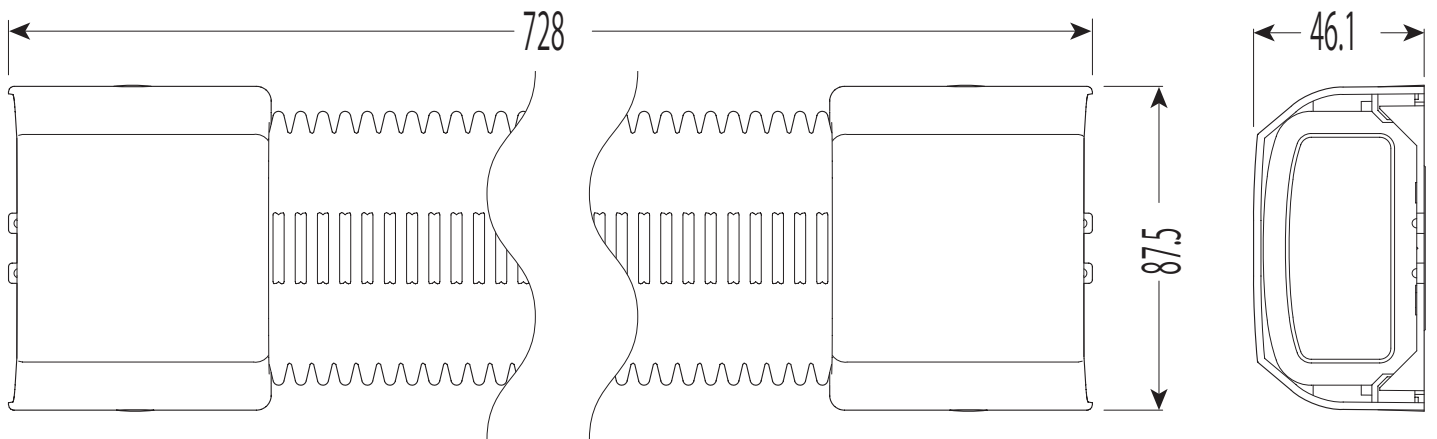

RMPMF-20M

適合RMモールペア サイズ
20M

品番	ケース 入数	最小 入数
RMPMF- 20 M	10	1