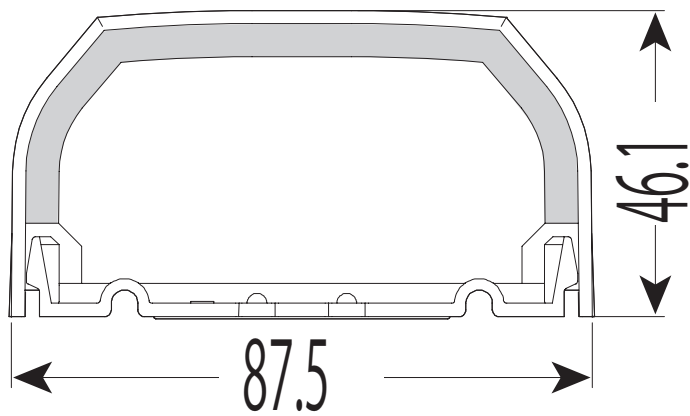

# RMPS-20M

適合RMモールペア サイズ
20M

品番	ケース 入数	最小 入数
RMPS- 20 M	36	1