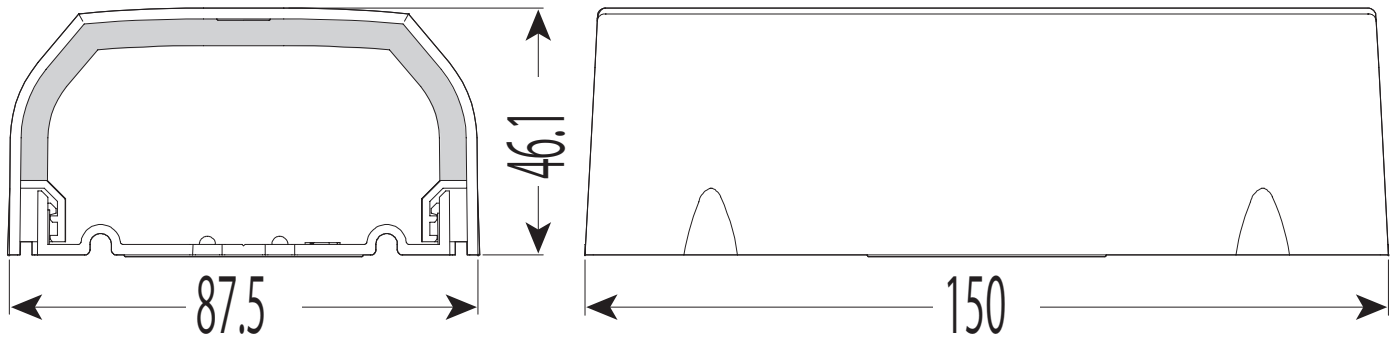

# RMPSL-20M

適合RMモールペア サイズ
20M

品番	ケース 入数	最小 入数
RMPSL- 20 M	16	1