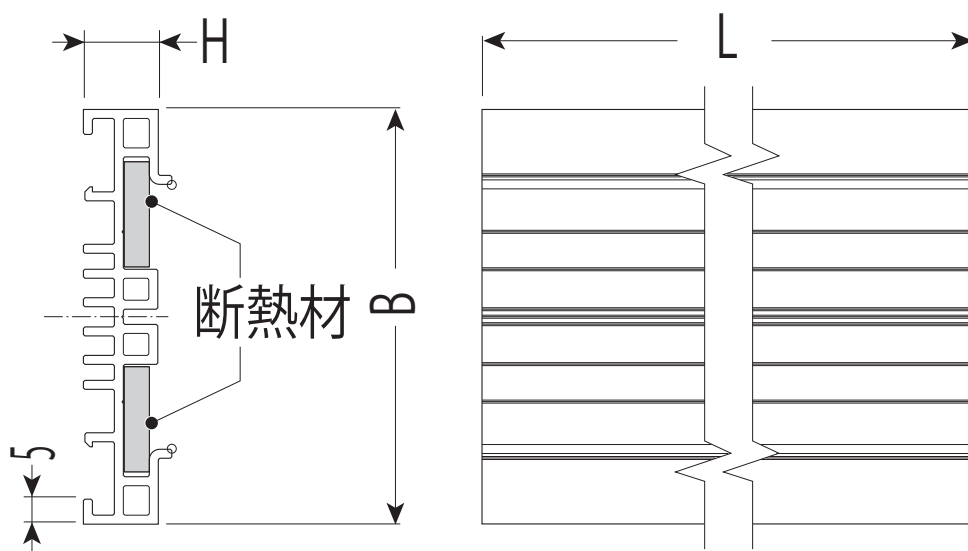

RMPSPY-20M(20MT)(20MTF)

■ RMPSPY-20M

■ RMPSPY-20MT (F)

L	B	H	種類	適合配管モール
1,000	83	5	—	RMP-20M
1,000	83	15	—	RMP-20M
1,000	83	15	断熱材付	RMP-20M

品番	ケース入数	最小入数
RMPSPY- 20 M	30	1
RMPSPY- 20 MT	10	1
RMPSPY- 20 MTF	10	1