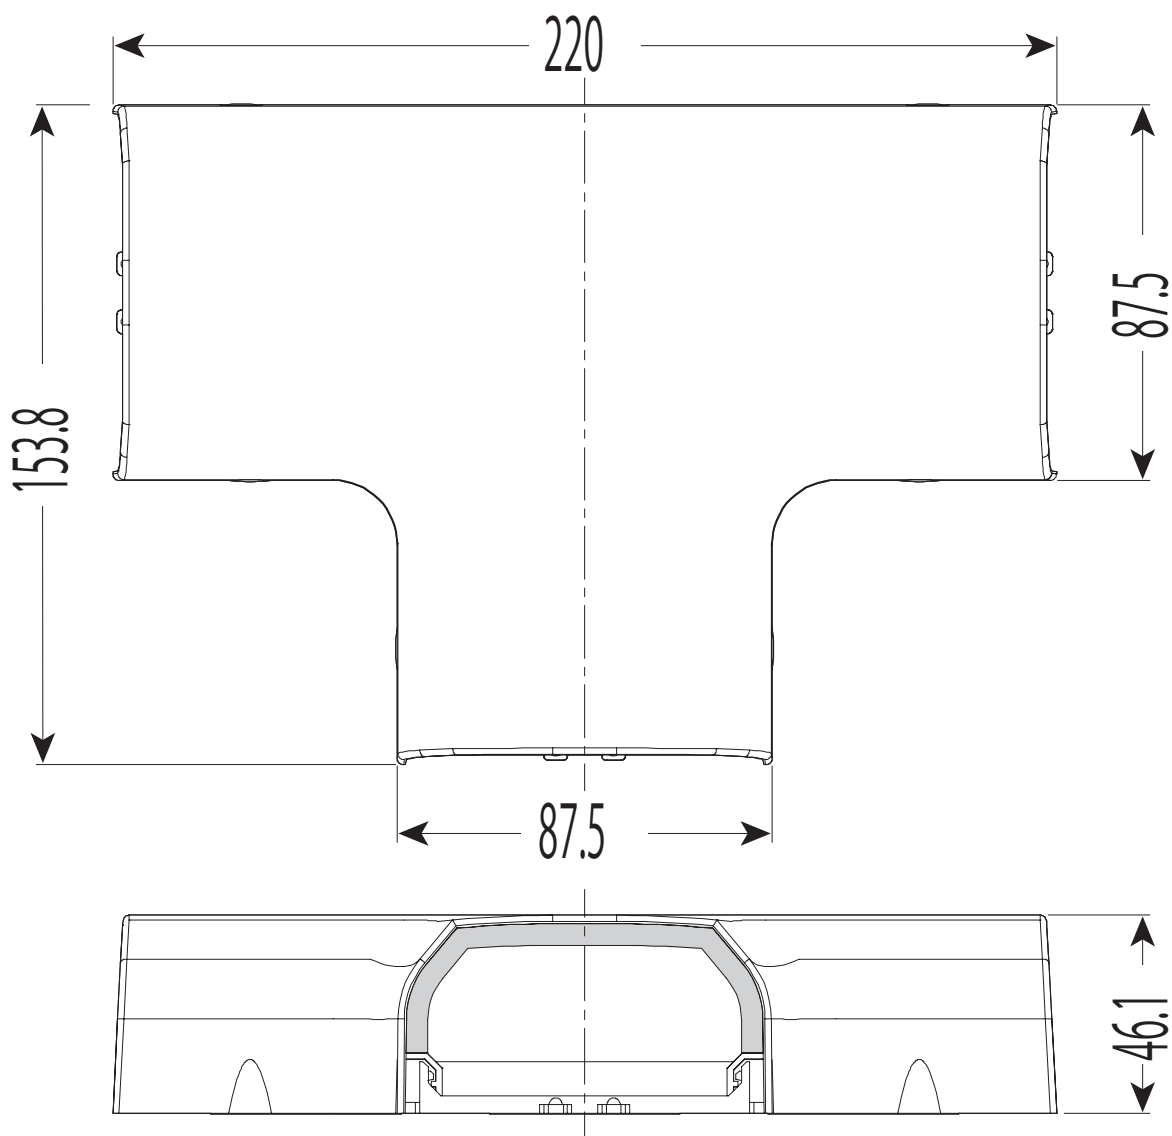

# RMPT-20M

適合RMモールペア サイズ
20M

品番	ケース 入数	最小 入数
RMPT- 20 M	10	1