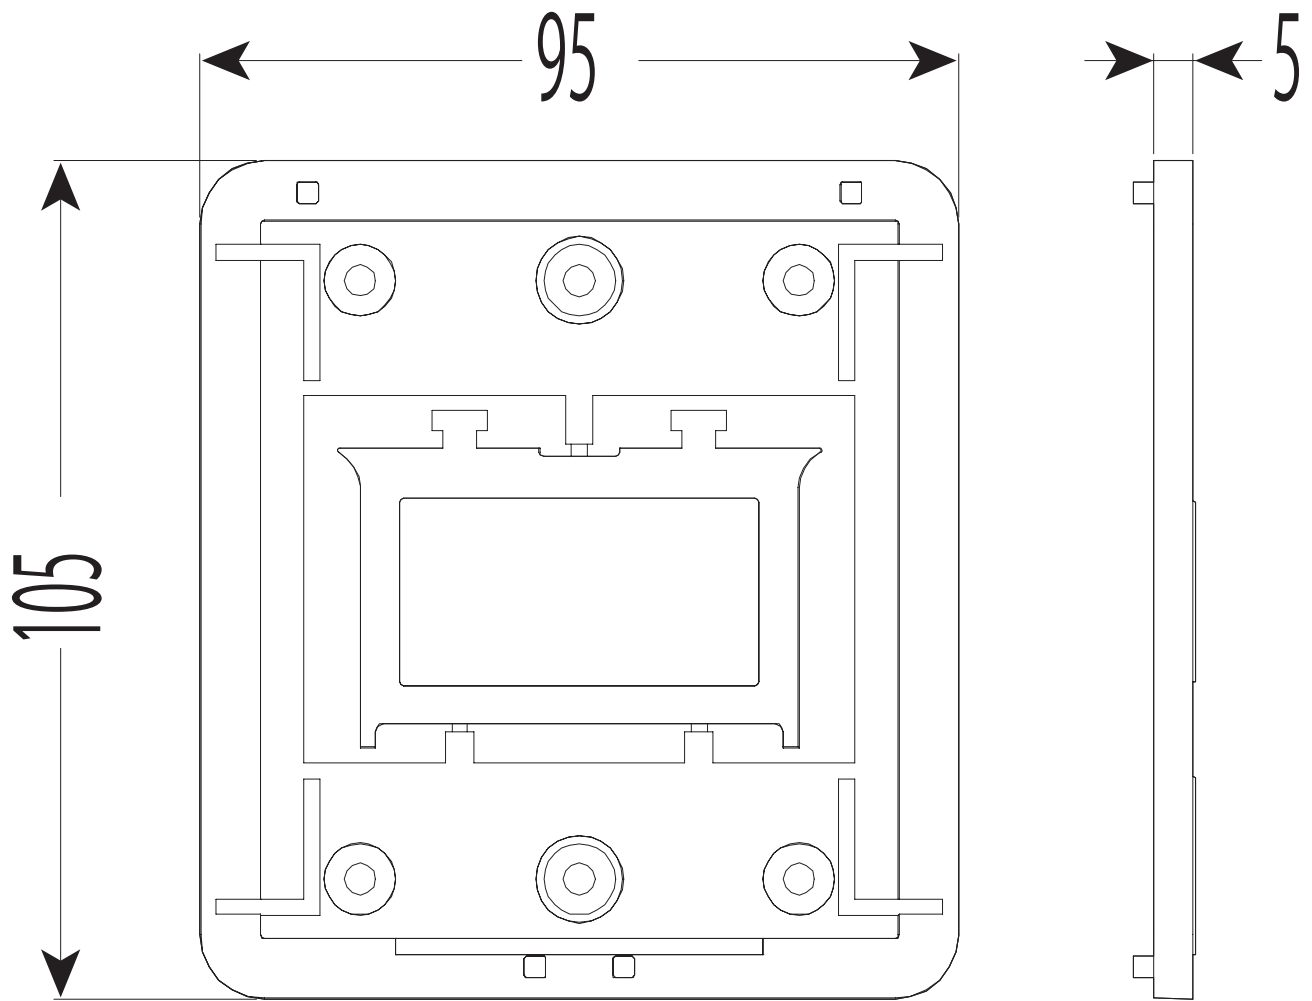

# RMPWJS-20M

適合化粧カバー
RMPWJ-20M

品番	ケース 入数	最小 入数
RMPWJS- 20 M	200	1