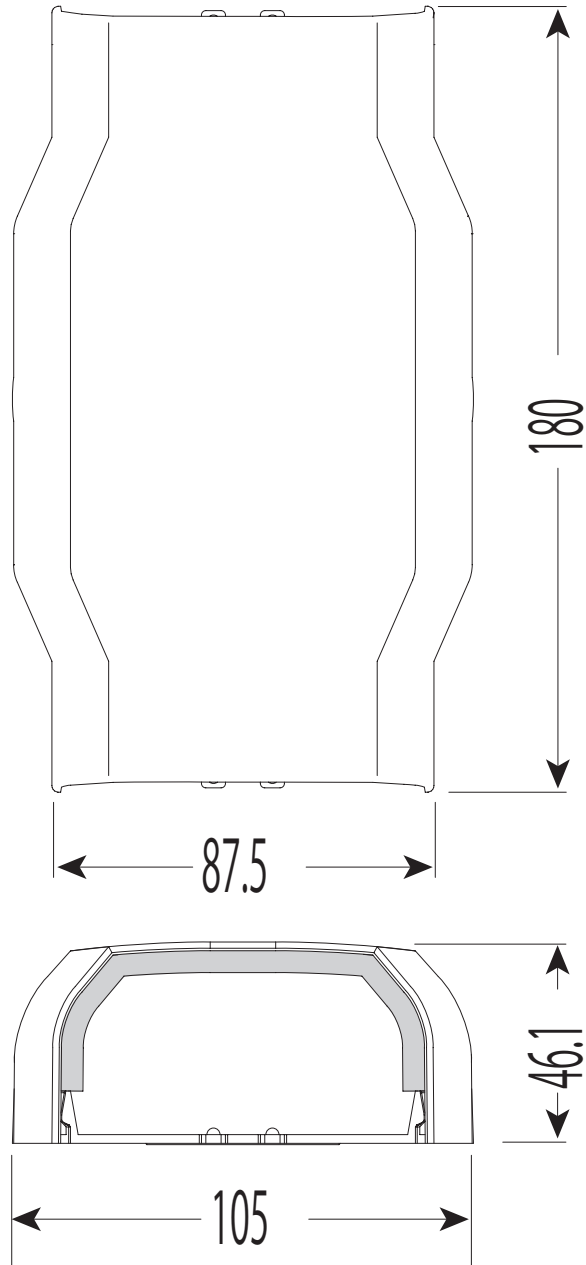

RMPWT-20M

適合RMモールペア サイズ
20M

品番	ケース 入数	最小 入数
RMPWT- 20 M	20	1